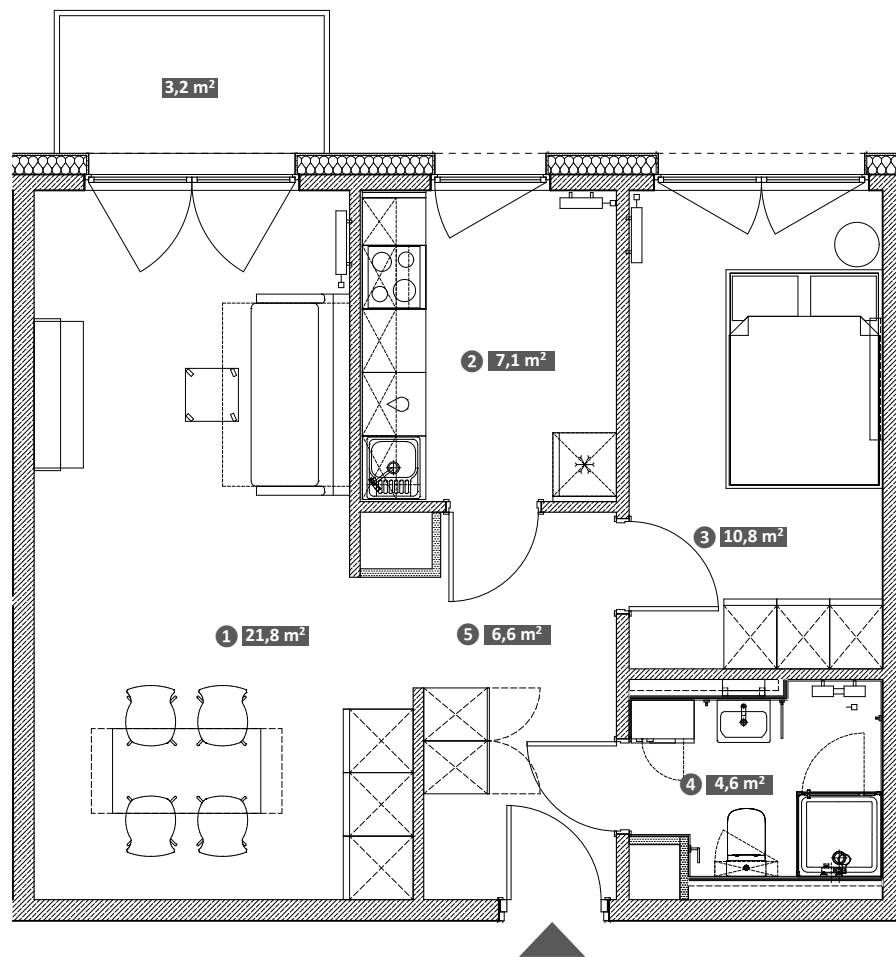

# Hawelańska 4A/25

Standard  
Smart

Pokoje  
2

Piętro  
2

Uwaga!  
Metryka lokalu ma charakter poglądowy. Przedstawione umeblowanie jest przykładowe i nie stanowi gwarantowanego wyposażenia mieszkania.

① Pokój	21,8 m <sup>2</sup>
② Kuchnia	7,1 m <sup>2</sup>
③ Pokój	10,8 m <sup>2</sup>
④ Łazienka	4,6 m <sup>2</sup>
⑤ Korytarz	6,6 m <sup>2</sup>

**Powierzchnia użytkowa lokalu 50,9 m<sup>2</sup>**

Balkon 3,2 m<sup>2</sup>