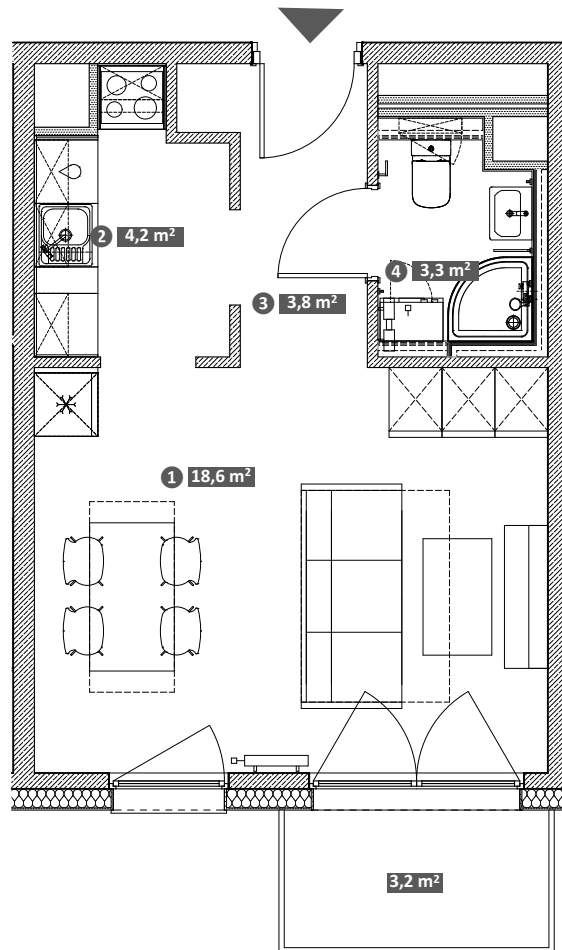

Hawelańska 4A/27

Standard
Smart

Pokoje
1

Piętro
2

① Pokój	18,6 m ²
② Kuchnia	4,2 m ²
③ Korytarz	3,8 m ²
④ Łazienka	3,3 m ²

Powierzchnia użytkowa lokalu 29,9 m²

Balkon 3,2 m²

Uwaga!
Metryka lokalu ma charakter poglądowy. Przedstawione umeblowanie jest przykładowe i nie stanowi gwarantowanego wyposażenia mieszkania.