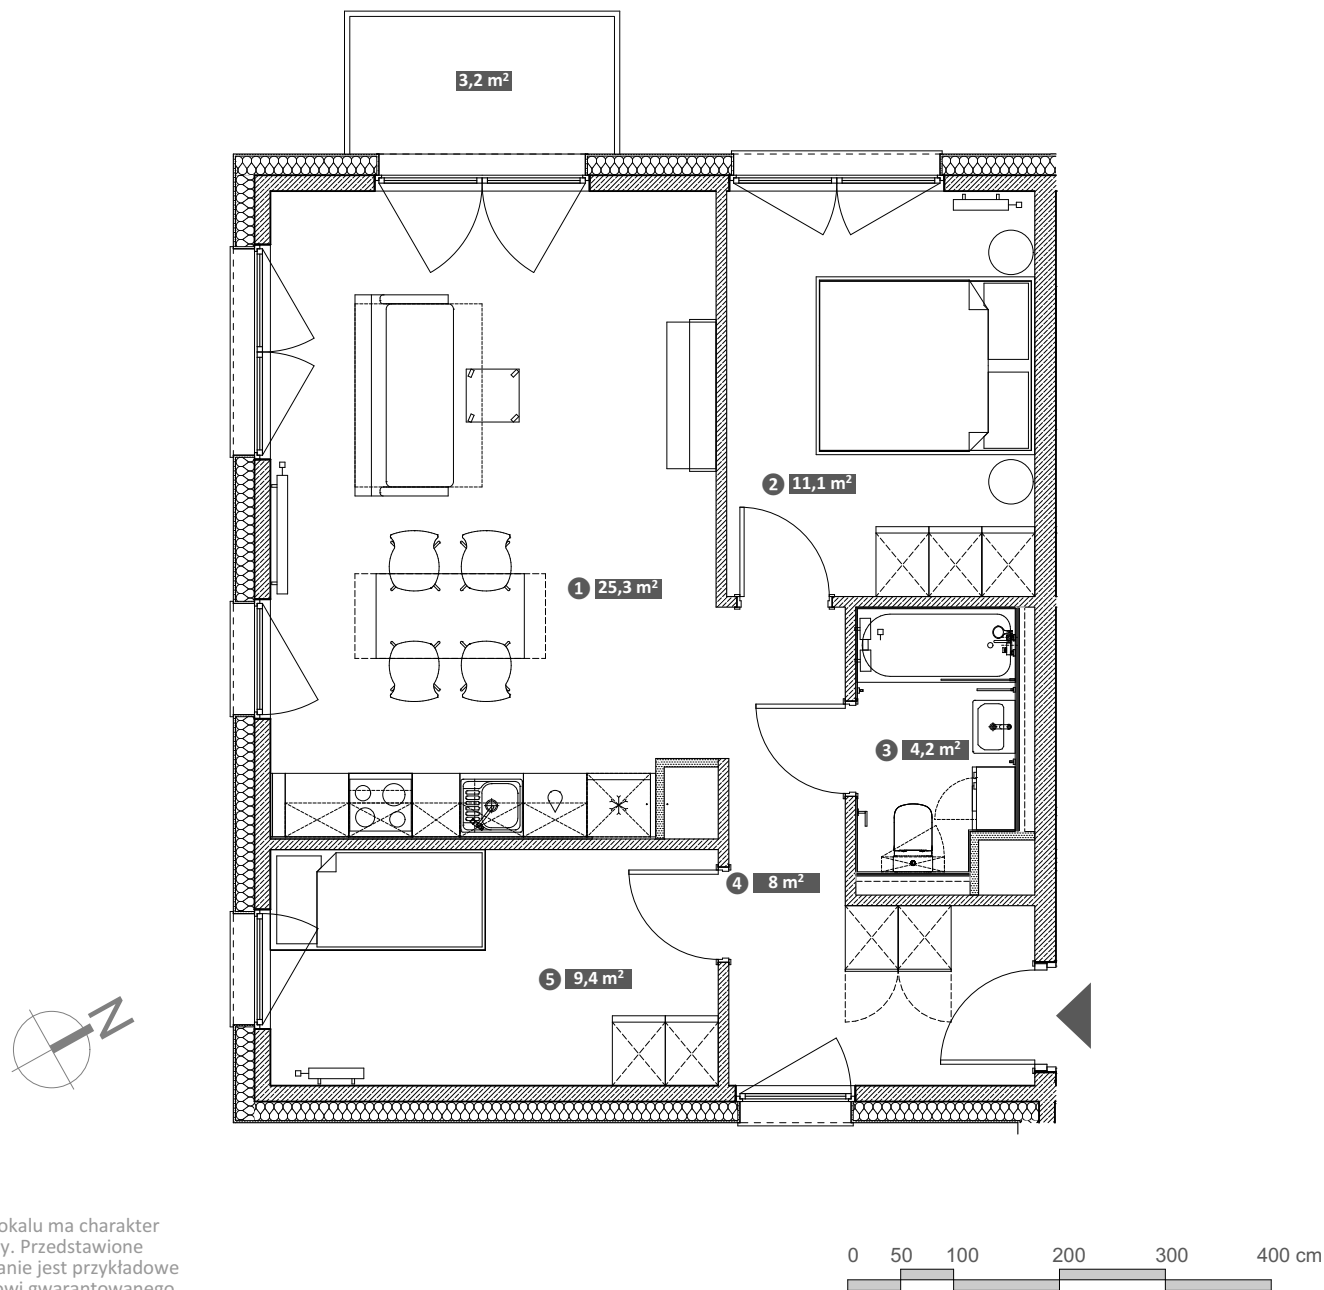

# Hawelańska 4A/31

Standard  
Smart

Pokoje  
**3**

Piętro  
**3**

Uwaga!  
Metryka lokalu ma charakter poglądowy. Przedstawione umeblowanie jest przykładowe i nie stanowi gwarantowanego wyposażenia mieszkania.

① Salon z aneksem	25,3 m <sup>2</sup>
② Pokój	11,1 m <sup>2</sup>
③ Łazienka	4,2 m <sup>2</sup>
④ Korytarz	8,0 m <sup>2</sup>
⑤ Pokój	9,4 m <sup>2</sup>

**Powierzchnia użytkowa lokalu 58,0 m<sup>2</sup>**

Balkon 3,2 m<sup>2</sup>