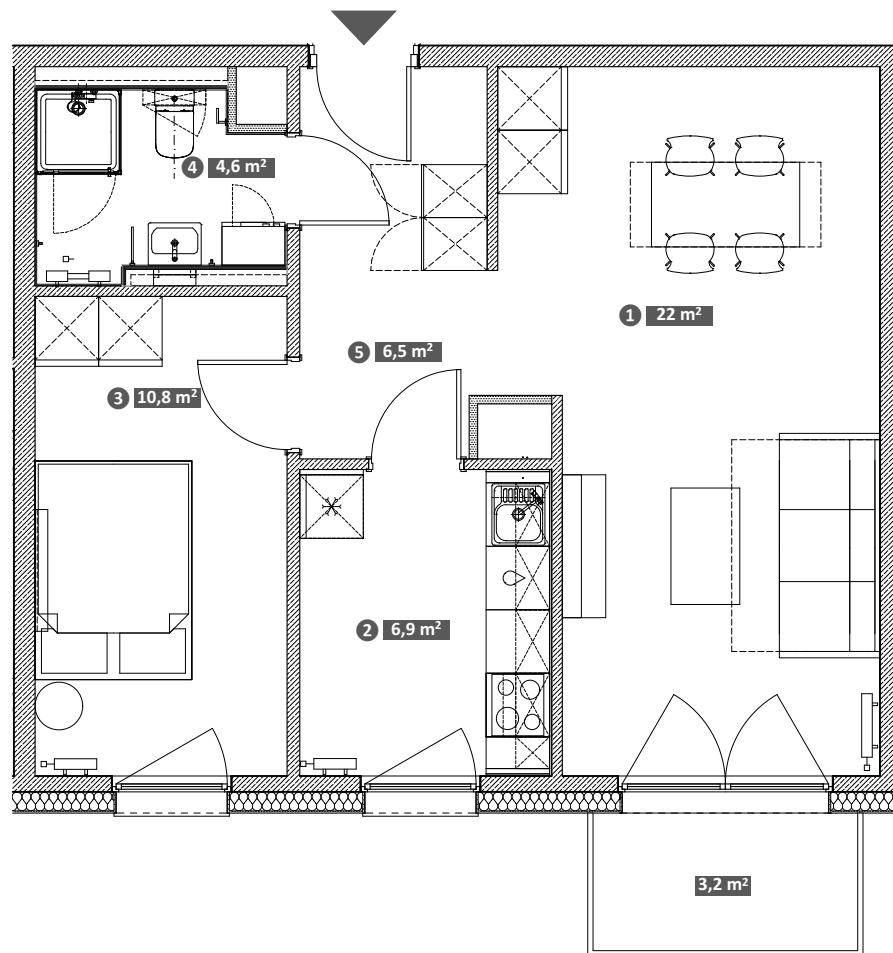

Hawelańska 4A/34

Standard
Smart

Pokoje
2

Piętro
3

① Pokój	22,0 m ²
② Kuchnia	6,9 m ²
③ Pokój	10,8 m ²
④ Łazienka	4,6 m ²
⑤ Korytarz	6,5 m ²

Powierzchnia użytkowa lokalu 50,8 m²

Balkon 3,2 m²

Uwaga!
Metryka lokalu ma charakter poglądowy. Przedstawione umeblowanie jest przykładowe i nie stanowi gwarantowanego wyposażenia mieszkania.