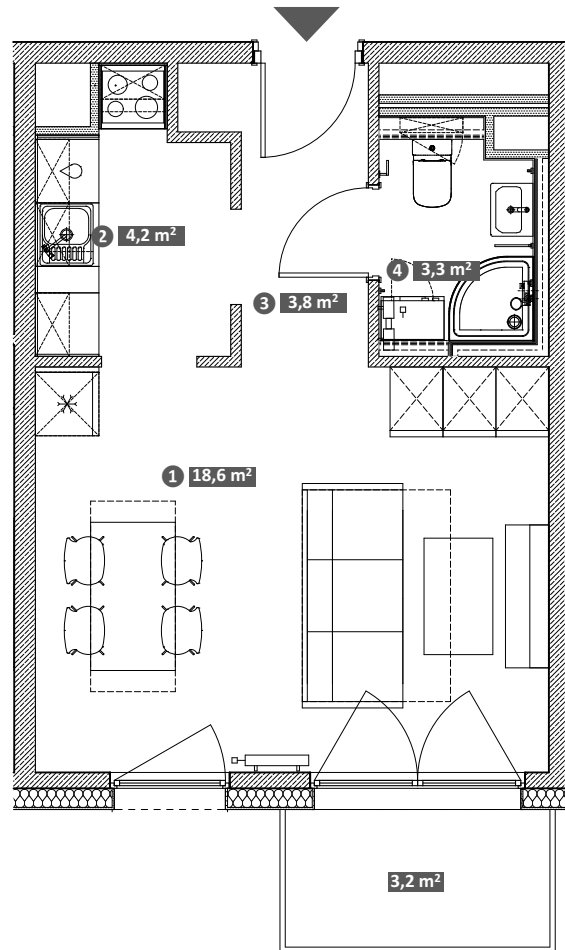

Hawelańska 4A/37

Standard
Smart

Pokoje
1

Piętro
3

① Pokój	18,6 m ²
② Kuchnia	4,2 m ²
③ Korytarz	3,8 m ²
④ Łazienka	3,3 m ²

Powierzchnia użytkowa lokalu 29,9 m²

Balkon 3,2 m²

Uwaga!
Metryka lokalu ma charakter poglądowy. Przedstawione umeblowanie jest przykładowe i nie stanowi gwarantowanego wyposażenia mieszkania.