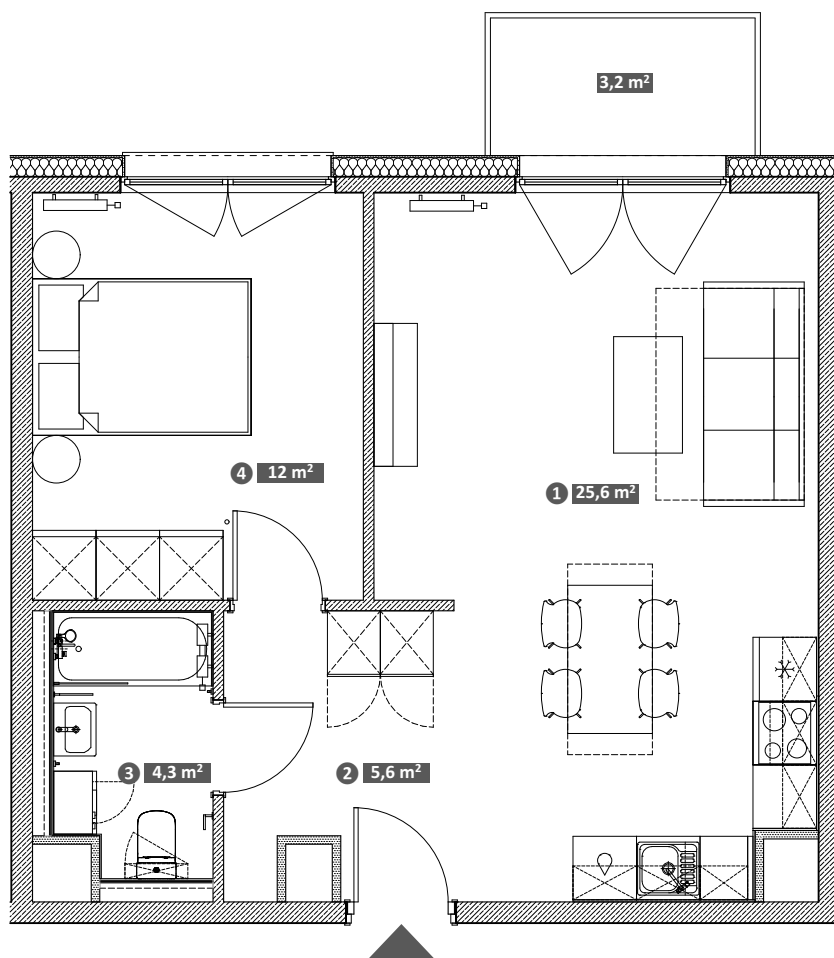

Hawelańska 4A/38

Standard
Smart

Pokoje
2

Piętro
3

Uwaga!
Metryka lokalu ma charakter poglądowy. Przedstawione umeblowanie jest przykładowe i nie stanowi gwarantowanego wyposażenia mieszkania.

- | | |
|-------------------|---------------------|
| ① Salon z aneksem | 25,6 m ² |
| ② Korytarz | 5,6 m ² |
| ③ Łazienka | 4,3 m ² |
| ④ Pokój | 12,0 m ² |

Powierzchnia użytkowa lokalu 47,5 m²

Balkon 3,2 m²