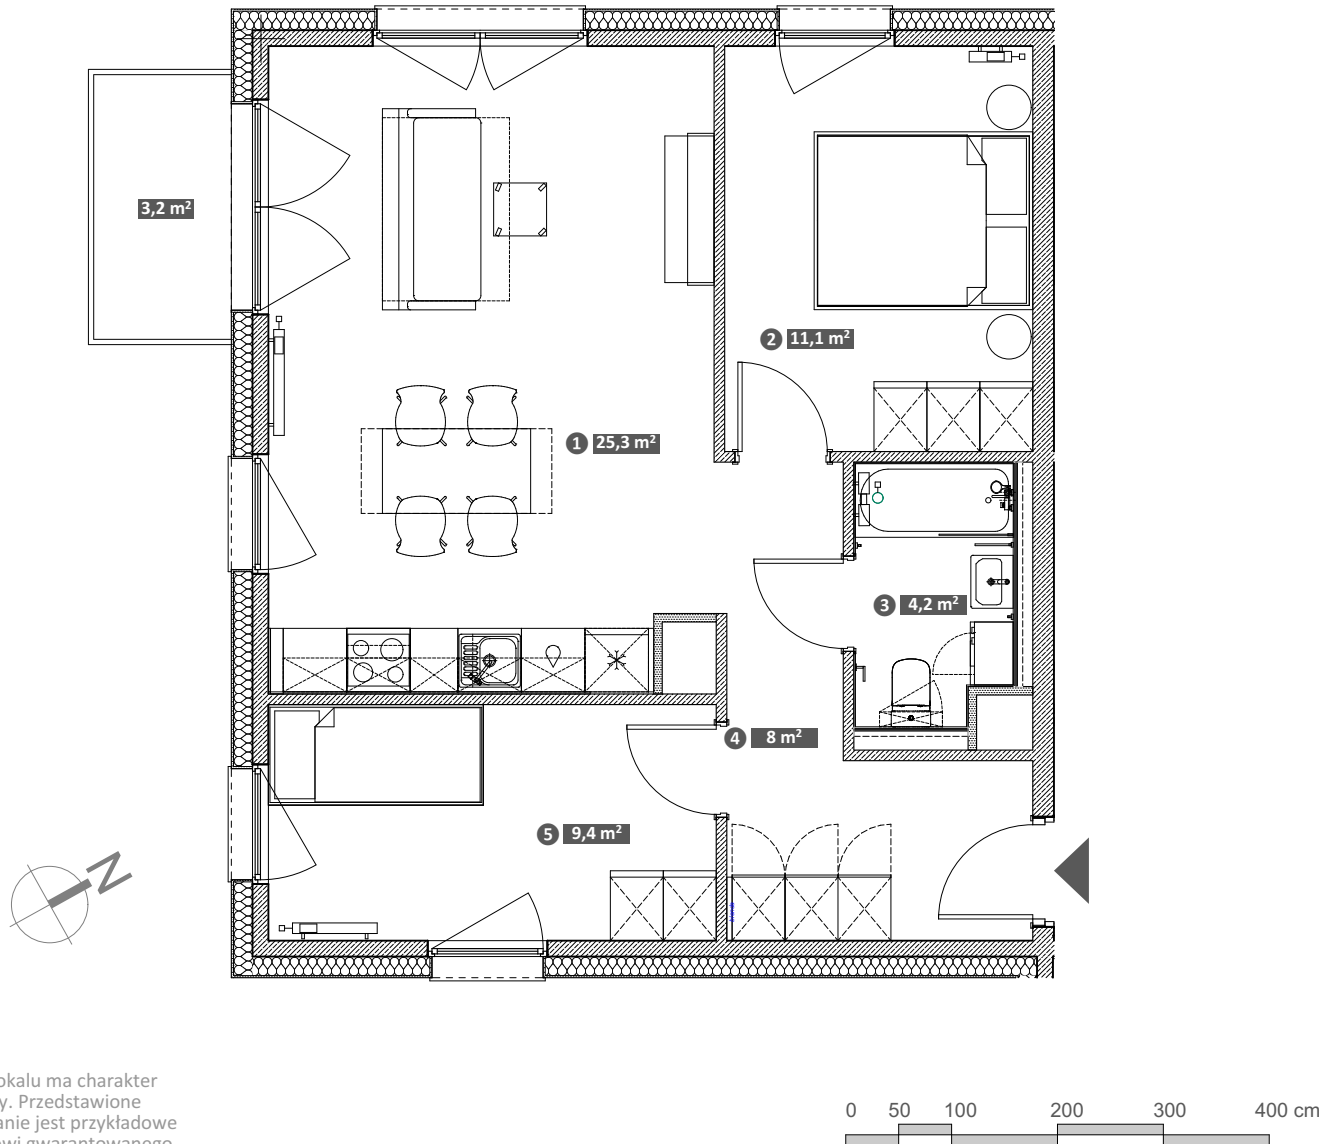

# Hawelańska 4A/41

Standard  
Smart

Pokoje  
**3**

Piętro  
**4**

- ① Salon z aneksem 25,3 m<sup>2</sup>
- ② Pokój 11,1 m<sup>2</sup>
- ③ Łazienka 4,2 m<sup>2</sup>
- ④ Korytarz 8,0 m<sup>2</sup>
- ⑤ Pokój 9,4 m<sup>2</sup>

**Powierzchnia użytkowa lokalu 58,0 m<sup>2</sup>**

Balkon 3,2 m<sup>2</sup>

Uwaga!  
Metryka lokalu ma charakter poglądowy. Przedstawione umeblowanie jest przykładowe i nie stanowi gwarantowanego wyposażenia mieszkania.