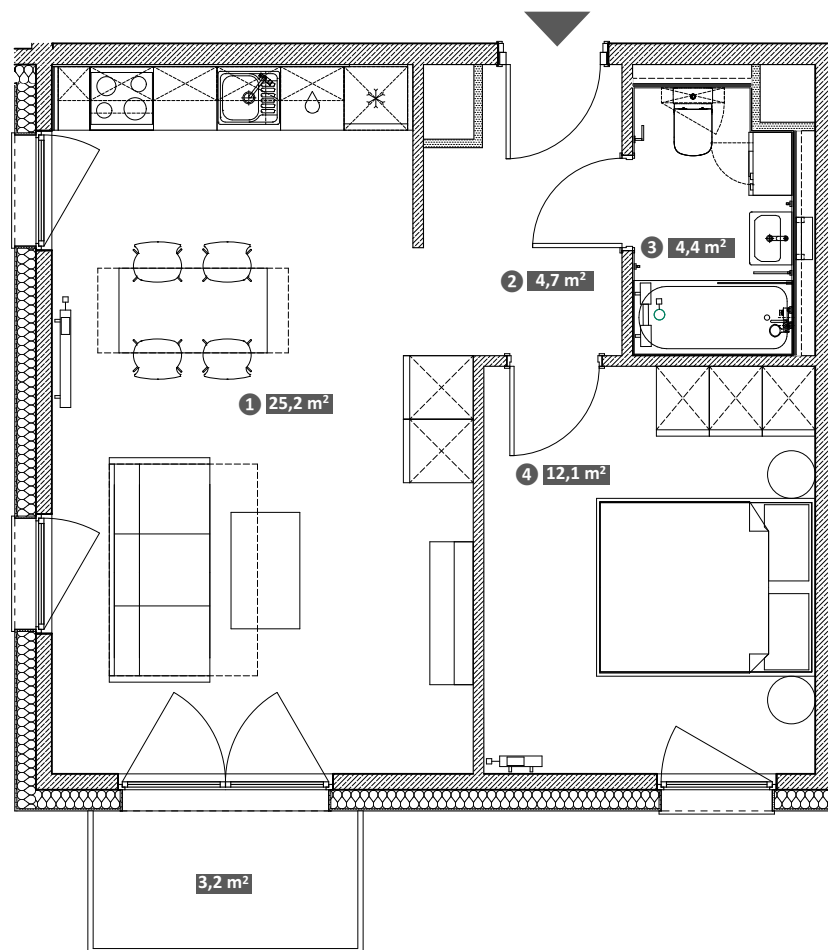

Hawelańska 4A/42

Standard
Smart

Pokoje
2

Piętro
4

① Salon z aneksem	25,2 m ²
② Korytarz	4,7 m ²
③ Łazienka	4,4 m ²
④ Pokój	12,1 m ²

Powierzchnia użytkowa lokalu 46,4 m²

Balkon 3,2 m²

Uwaga!
Metryka lokalu ma charakter poglądowy. Przedstawione umeblowanie jest przykładowe i nie stanowi gwarantowanego wyposażenia mieszkania.