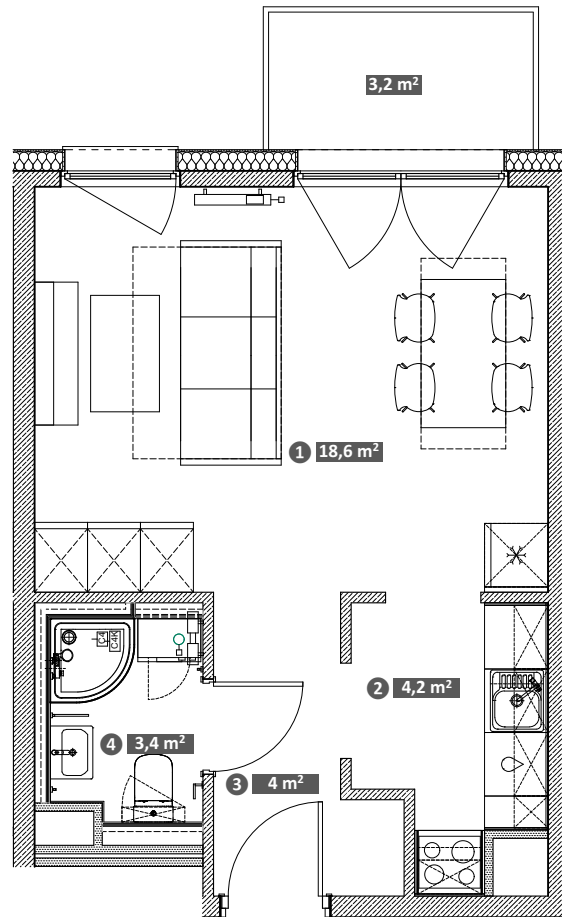

# Hawelańska 4A/43

Standard  
Smart

Pokoje  
**1**

Piętro  
**4**

Uwaga!  
Metryka lokalu ma charakter poglądowy. Przedstawione umeblowanie jest przykładowe i nie stanowi gwarantowanego wyposażenia mieszkania.

1	Pokój	18,6 m <sup>2</sup>
2	Kuchnia	4,2 m <sup>2</sup>
3	Korytarz	4,0 m <sup>2</sup>
4	Łazienka	3,4 m <sup>2</sup>

**Powierzchnia użytkowa lokalu 30,2 m<sup>2</sup>**

Balkon 3,2 m<sup>2</sup>