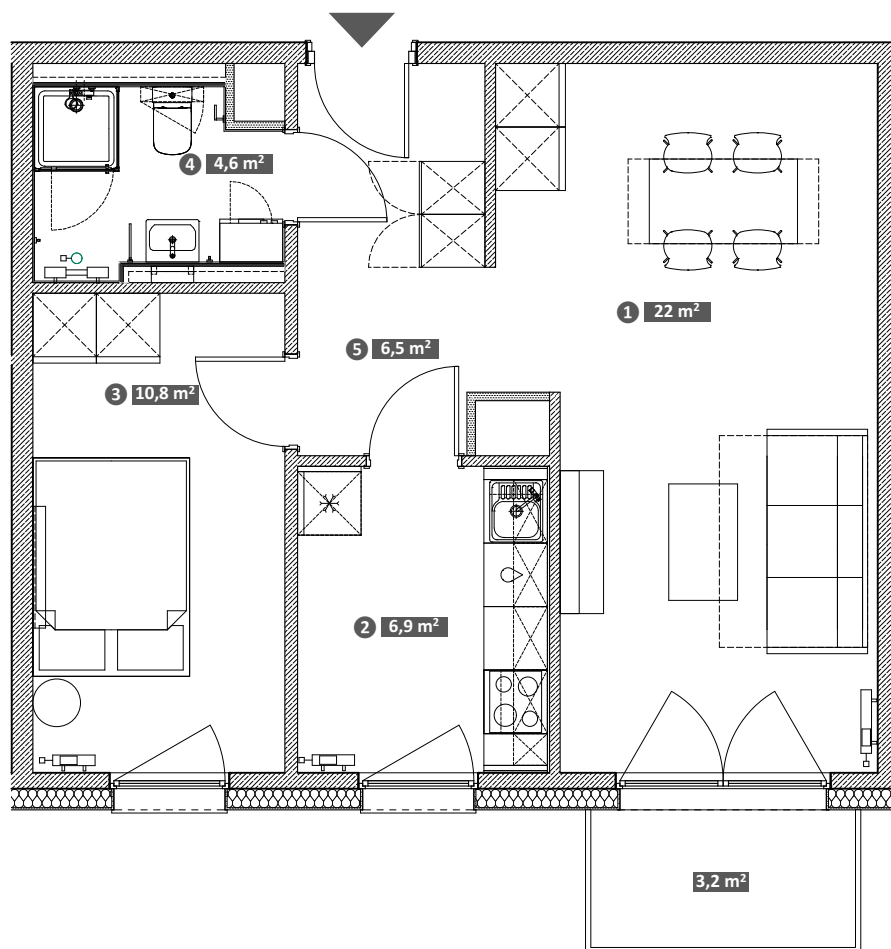

# Hawelańska 4A/44

Standard  
Smart

Pokoje  
2

Piętro  
4

Uwaga!  
Metryka lokalu ma charakter poglądowy. Przedstawione umeblowanie jest przykładowe i nie stanowi gwarantowanego wyposażenia mieszkania.

① Pokój	22,0 m <sup>2</sup>
② Kuchnia	6,9 m <sup>2</sup>
③ Pokój	10,8 m <sup>2</sup>
④ Łazienka	4,6 m <sup>2</sup>
⑤ Korytarz	6,5 m <sup>2</sup>

**Powierzchnia użytkowa lokalu 50,8 m<sup>2</sup>**

Balkon 3,2 m<sup>2</sup>