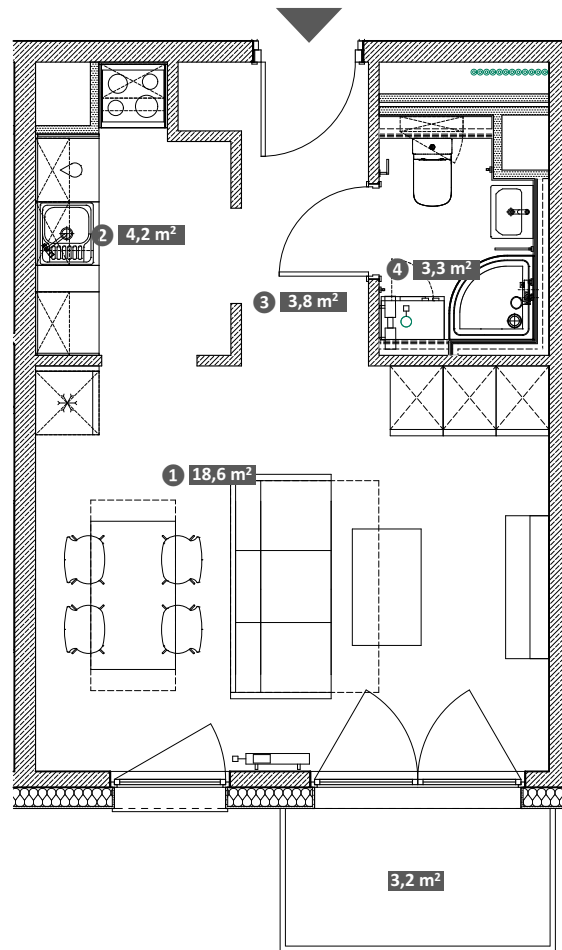

# Hawelańska 4A/47

Standard  
Smart

Pokoje  
**1**

Piętro  
**4**

① Pokój	18,6 m <sup>2</sup>
② Kuchnia	4,2 m <sup>2</sup>
③ Korytarz	3,8 m <sup>2</sup>
④ Łazienka	3,3 m <sup>2</sup>

**Powierzchnia użytkowa lokalu 29,9 m<sup>2</sup>**

Balkon 3,2 m<sup>2</sup>

Uwaga!  
Metryka lokalu ma charakter poglądowy. Przedstawione umeblowanie jest przykładowe i nie stanowi gwarantowanego wyposażenia mieszkania.