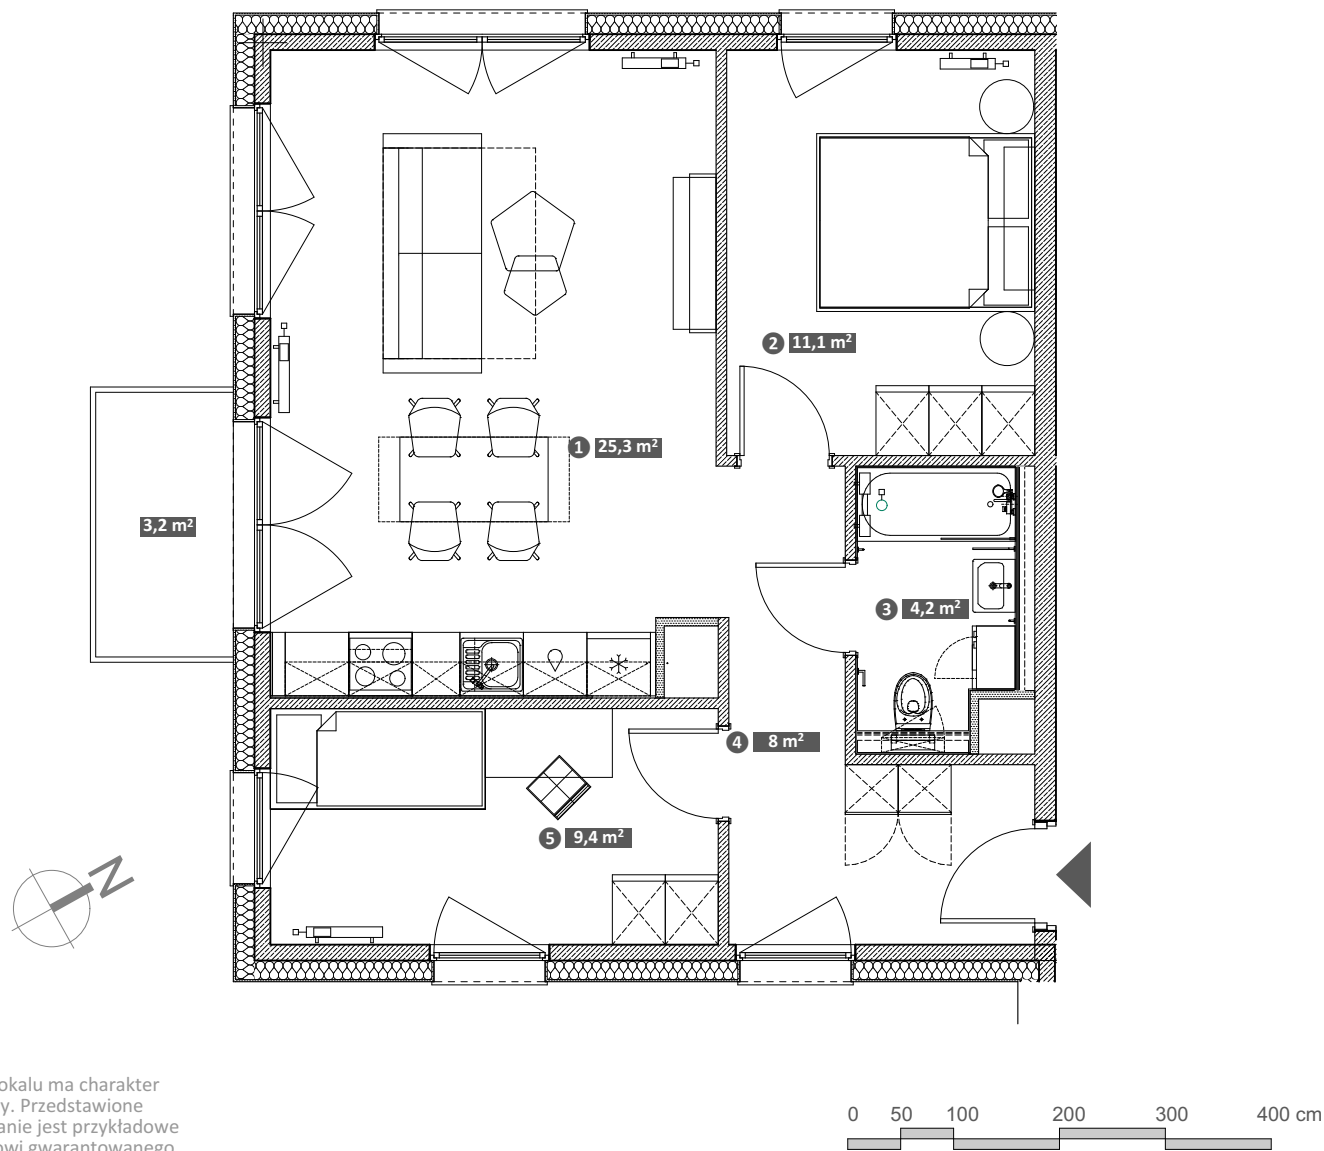

# Hawelańska 4A/51

Standard  
Comfort

Pokoje  
**3**

Piętro  
**5**

Uwaga!  
Metryka lokalu ma charakter poglądowy. Przedstawione umeblowanie jest przykładowe i nie stanowi gwarantowanego wyposażenia mieszkania.

① Salon z aneksem	25,3 m <sup>2</sup>
② Pokój	11,1 m <sup>2</sup>
③ Łazienka	4,2 m <sup>2</sup>
④ Korytarz	8,0 m <sup>2</sup>
⑤ Pokój	9,4 m <sup>2</sup>

**Powierzchnia użytkowa lokalu 58,0 m<sup>2</sup>**

Balkon 3,2 m<sup>2</sup>