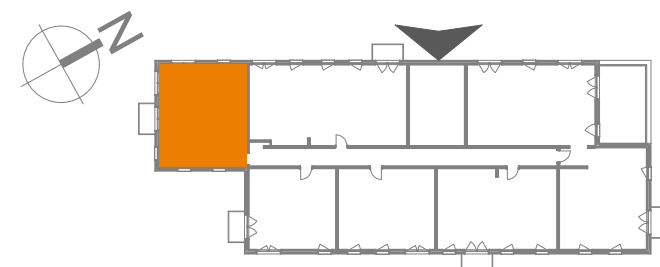

# Hawelańska 4A/51

Standard  
Comfort

Pokoje  
**3**

Piętro  
**5**

Uwaga!  
Metryka lokalu ma charakter poglądowy. Przedstawione umeblowanie jest przykładowe i nie stanowi gwarantowanego wyposażenia mieszkania.

① Salon z aneksem	25,3 m <sup>2</sup>
② Pokój	11,1 m <sup>2</sup>
③ Łazienka	4,2 m <sup>2</sup>
④ Korytarz	8,0 m <sup>2</sup>
⑤ Pokój	9,4 m <sup>2</sup>

**Powierzchnia użytkowa lokalu 58,0 m<sup>2</sup>**

Balkon 3,2 m<sup>2</sup>