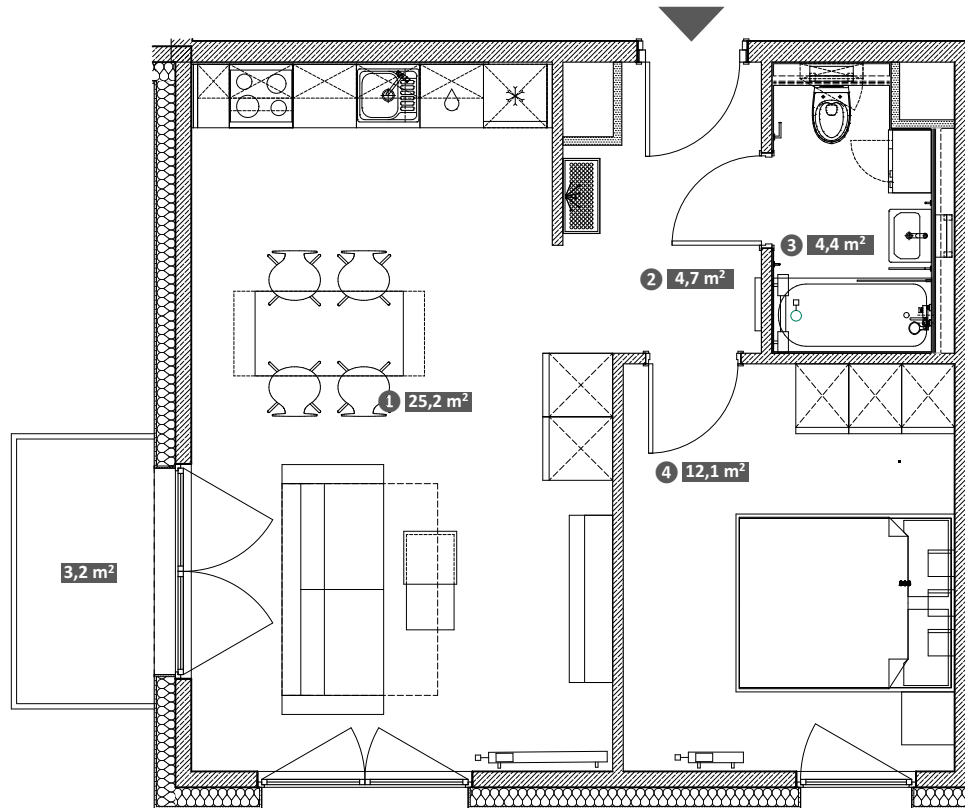

Hawelańska 4A/52

Standard
Comfort

Pokoje
2

Piętro
5

Uwaga!
Metryka lokalu ma charakter poglądowy. Przedstawione umeblowanie jest przykładowe i nie stanowi gwarantowanego wyposażenia mieszkania.

① Salon z aneksem	25,2 m ²
② Korytarz	4,7 m ²
③ Łazienka	4,4 m ²
④ Pokój	12,1 m ²

Powierzchnia użytkowa lokalu	46,4 m²
Balkon	3,2 m ²