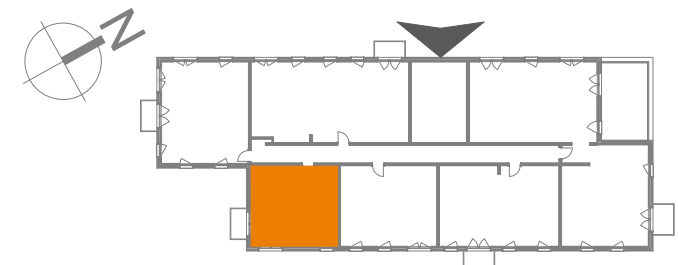

Hawelańska 4A/52

Standard
Comfort

Pokoje
2

Piętro
5

Uwaga!
Metryka lokalu ma charakter poglądowy. Przedstawione umeblowanie jest przykładowe i nie stanowi gwarantowanego wyposażenia mieszkania.

① Salon z aneksem	25,2 m ²
② Korytarz	4,7 m ²
③ Łazienka	4,4 m ²
④ Pokój	12,1 m ²

Powierzchnia użytkowa lokalu	46,4 m²
Balkon	3,2 m ²