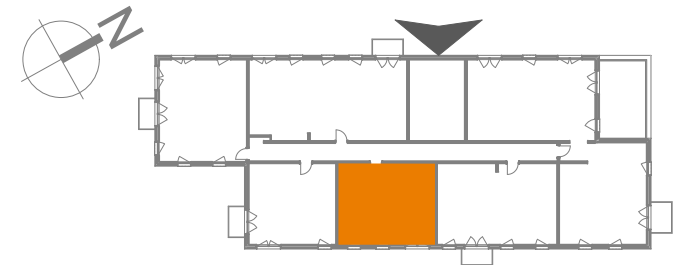

Hawelańska 4A/53

Standard
Comfort

Pokoje
2

Piętro
5

Uwaga!
Metryka lokalu ma charakter poglądowy. Przedstawione umeblowanie jest przykładowe i nie stanowi gwarantowanego wyposażenia mieszkania.

① Pokój	22,0 m ²
② Kuchnia	6,9 m ²
③ Pokój	10,8 m ²
④ Łazienka	4,6 m ²
⑤ Korytarz	6,5 m ²

Powierzchnia użytkowa lokalu 50,8 m²