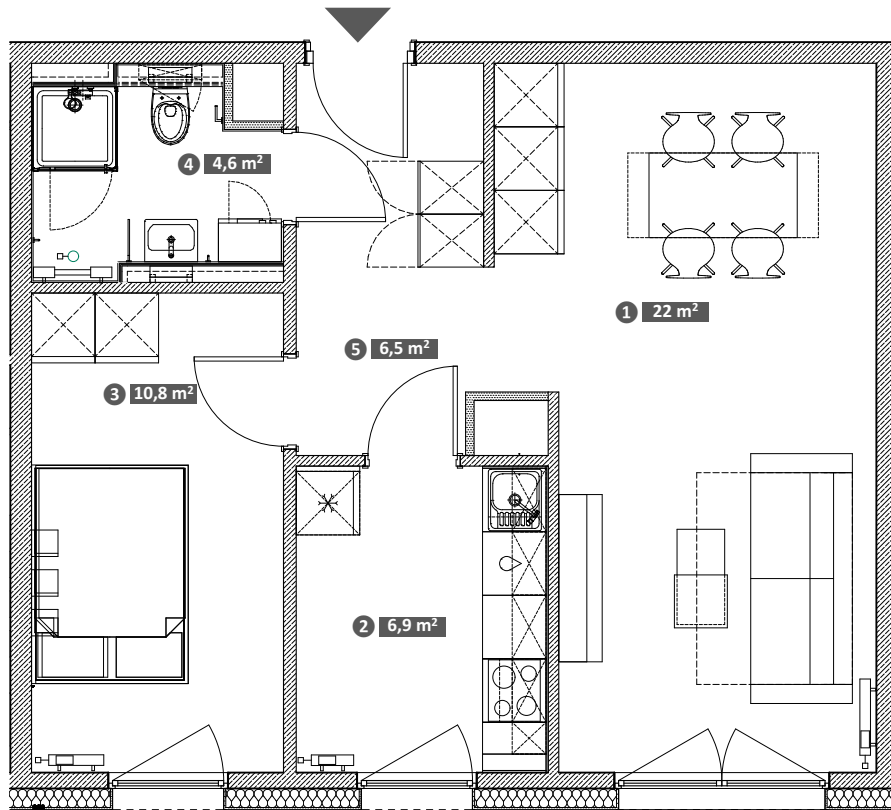

Hawelańska 4A/53

Standard
Comfort

Pokoje
2

Piętro
5

Uwaga!
Metryka lokalu ma charakter poglądowy. Przedstawione umeblowanie jest przykładowe i nie stanowi gwarantowanego wyposażenia mieszkania.

① Pokój	22,0 m ²
② Kuchnia	6,9 m ²
③ Pokój	10,8 m ²
④ Łazienka	4,6 m ²
⑤ Korytarz	6,5 m ²

Powierzchnia użytkowa lokalu 50,8 m²