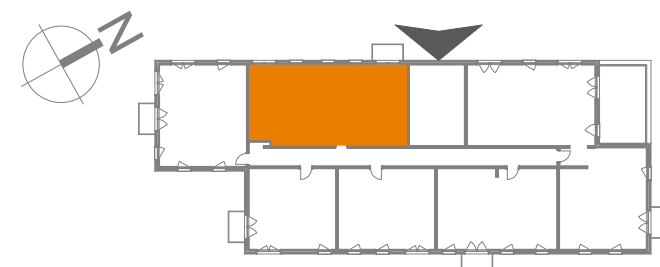

# Hawelańska 4A/54

Standard  
Comfort

Pokoje  
4

Piętro  
5

Uwaga!  
Metryka lokalu ma charakter poglądowy. Przedstawione umeblowanie jest przykładowe i nie stanowi gwarantowanego wyposażenia mieszkania.

① Pokój	11,4 m <sup>2</sup>
② Pokój	10,5 m <sup>2</sup>
③ Pokój	10,5 m <sup>2</sup>
④ Salon z aneksem	31,6 m <sup>2</sup>
⑤ Korytarz	12,3 m <sup>2</sup>
⑥ Łazienka A	3,7 m <sup>2</sup>
⑦ Łazienka B	1,8 m <sup>2</sup>
<b>Powierzchnia użytkowa lokalu</b>	<b>81,8 m<sup>2</sup></b>
Balkon	3,2 m <sup>2</sup>