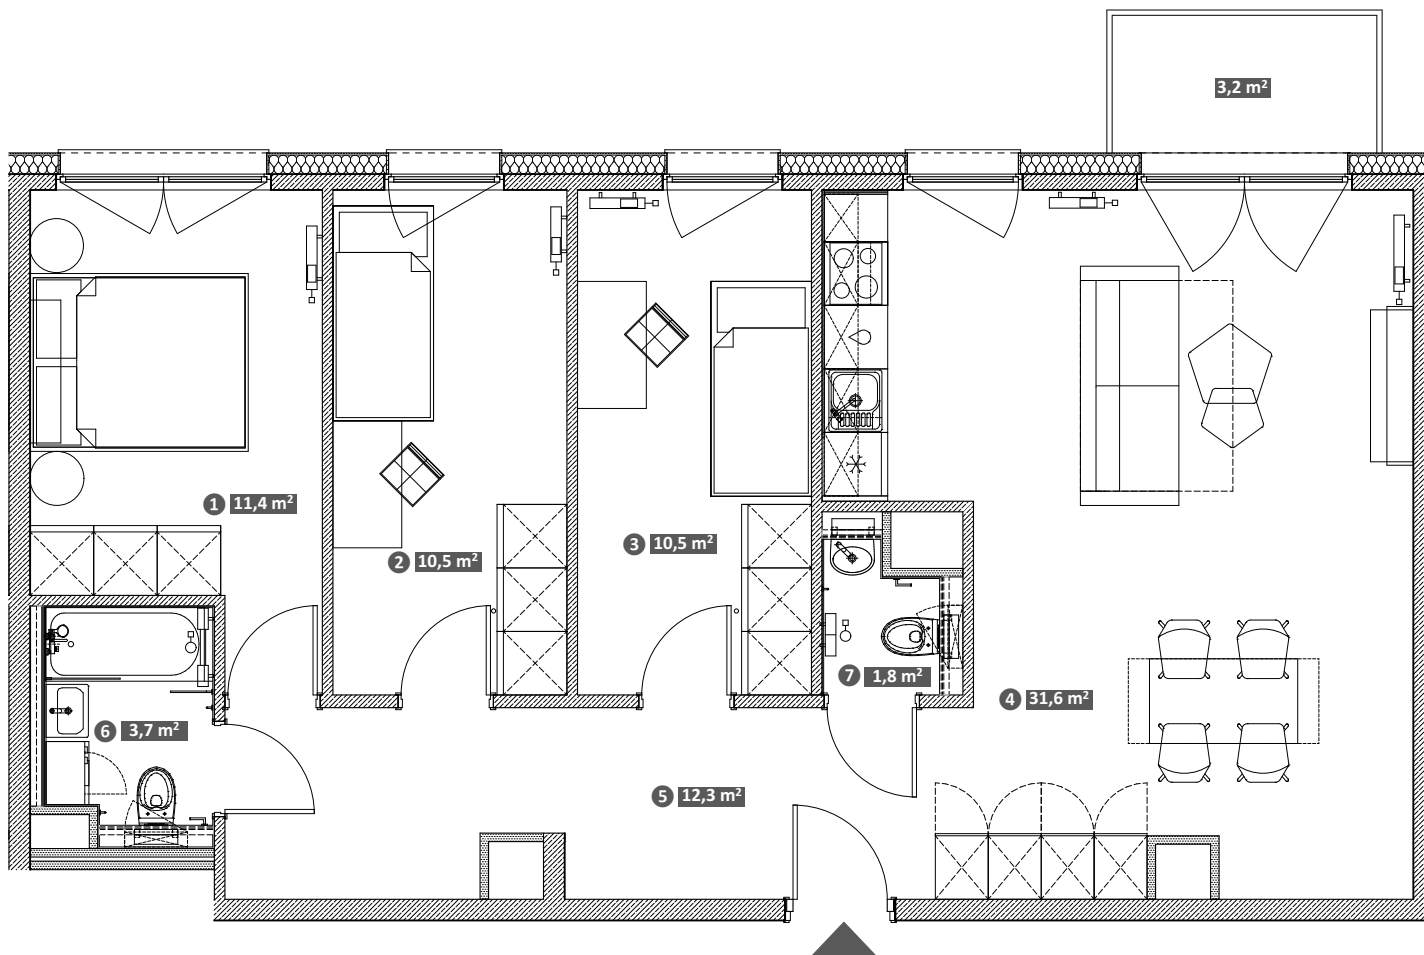

# Hawelańska 4A/54

Standard  
Comfort

Pokoje  
4

Piętro  
5

Uwaga!  
Metryka lokalu ma charakter poglądowy. Przedstawione umeblowanie jest przykładowe i nie stanowi gwarantowanego wyposażenia mieszkania.

① Pokój	11,4 m <sup>2</sup>
② Pokój	10,5 m <sup>2</sup>
③ Pokój	10,5 m <sup>2</sup>
④ Salon z aneksem	31,6 m <sup>2</sup>
⑤ Korytarz	12,3 m <sup>2</sup>
⑥ Łazienka A	3,7 m <sup>2</sup>
⑦ Łazienka B	1,8 m <sup>2</sup>
<b>Powierzchnia użytkowa lokalu</b>	<b>81,8 m<sup>2</sup></b>
Balkon	3,2 m <sup>2</sup>