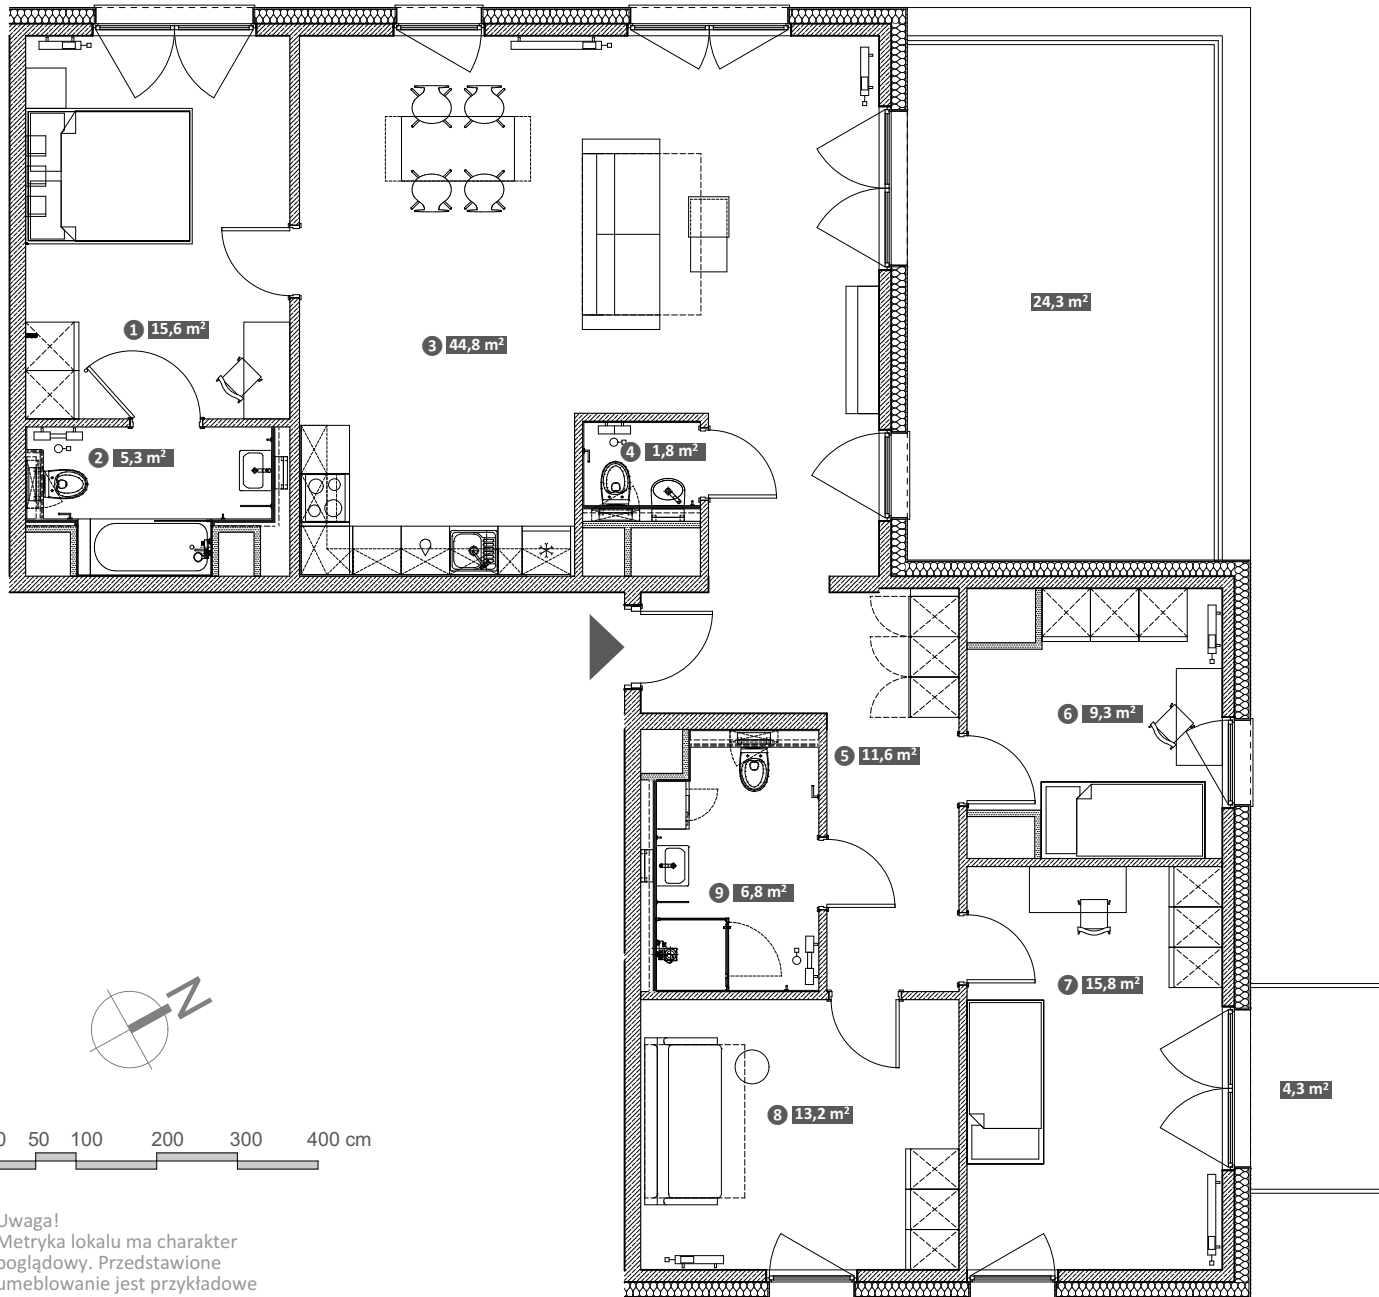

Hawelańska 4A/56

Standard
Comfort

Pokoje
5

Piętro
5

Uwaga!
Metryka lokalu ma charakter poglądowy. Przedstawione umeblowanie jest przykładowe i nie stanowi gwarantowanego wyposażenia mieszkania.

1	Pokój	15,6 m ²
2	Łazienka C	5,3 m ²
3	Salon z aneksem	44,8 m ²
4	Łazienka B	1,8 m ²
5	Korytarz	11,6 m ²
6	Pokój	9,3 m ²
7	Pokój	15,8 m ²
8	Pokój	13,2 m ²
9	Łazienka A	6,8 m ²
Powierzchnia użytkowa lokalu		124,2 m²
Balkon		24,3 / 4,3 m ²