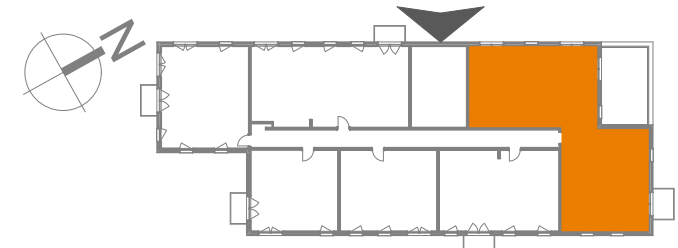

Hawelańska 4A/56

Standard
Comfort

Pokoje
5

Piętro
5

Uwaga!
Metryka lokalu ma charakter poglądowy. Przedstawione umeblowanie jest przykładowe i nie stanowi gwarantowanego wyposażenia mieszkania.

1	Pokój	15,6 m ²
2	Łazienka C	5,3 m ²
3	Salon z aneksem	44,8 m ²
4	Łazienka B	1,8 m ²
5	Korytarz	11,6 m ²
6	Pokój	9,3 m ²
7	Pokój	15,8 m ²
8	Pokój	13,2 m ²
9	Łazienka A	6,8 m ²
Powierzchnia użytkowa lokalu		124,2 m²
Balkon		24,3 / 4,3 m ²