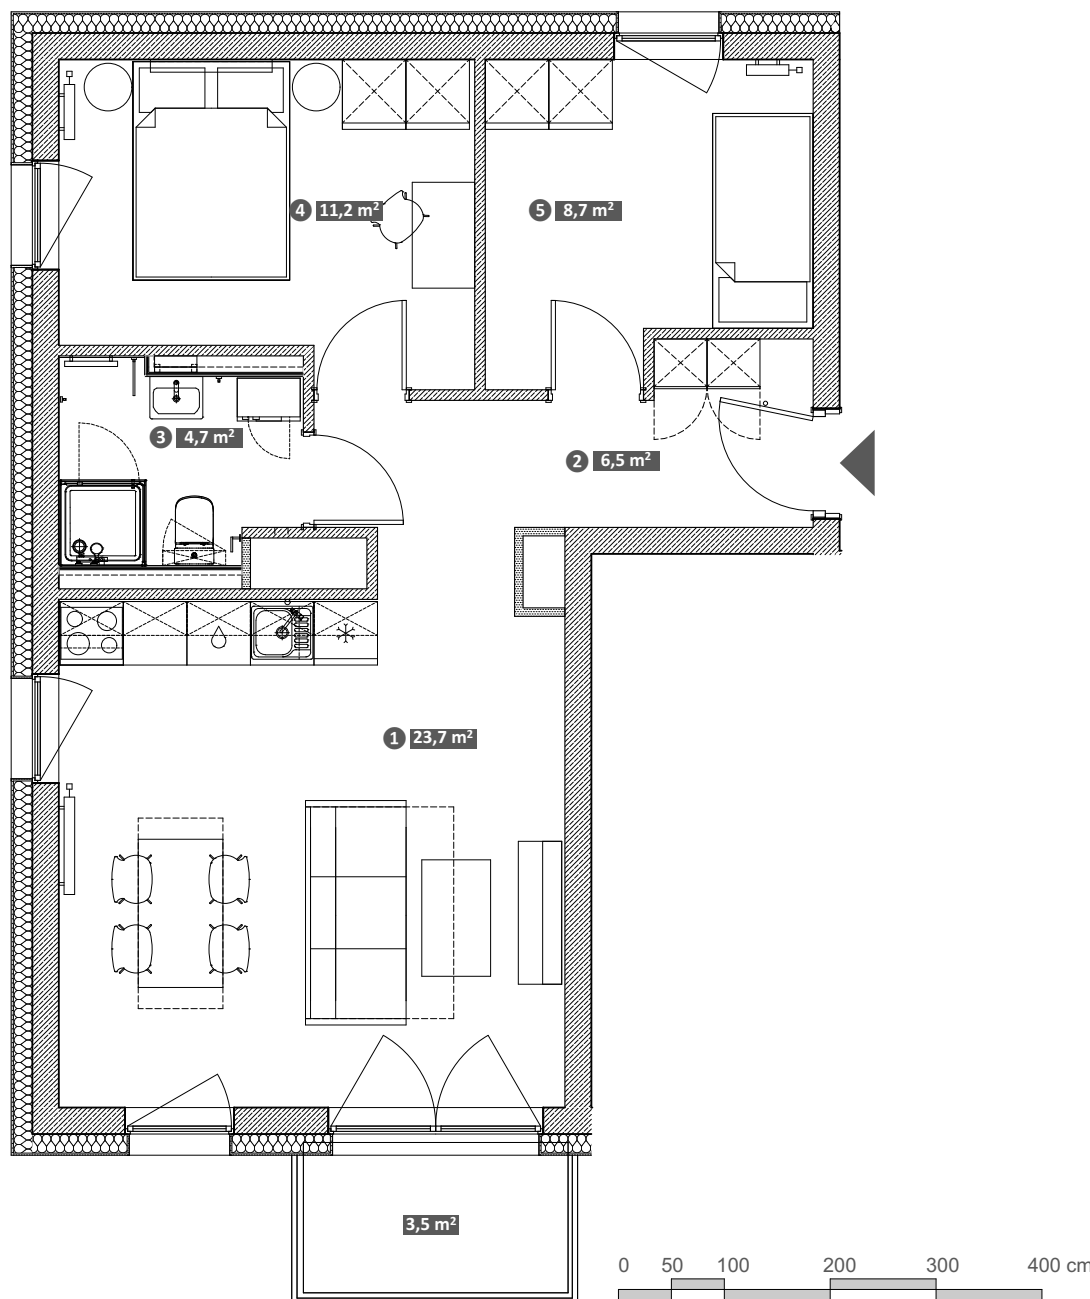

Hawelańska 4/1

Standard
Smart

Pokoje
3

Piętro
1

Uwaga!
Metryka lokalu ma charakter poglądowy. Przedstawione umeblowanie jest przykładowe i nie stanowi gwarantowanego wyposażenia mieszkania.

① Salon z aneksem	23,7 m ²
② Korytarz	6,5 m ²
③ łazienka	4,7 m ²
④ Pokój	11,2 m ²
⑤ Pokój	8,7 m ²

Powierzchnia użytkowa lokalu 54,8 m²

Balkon 3,5 m²