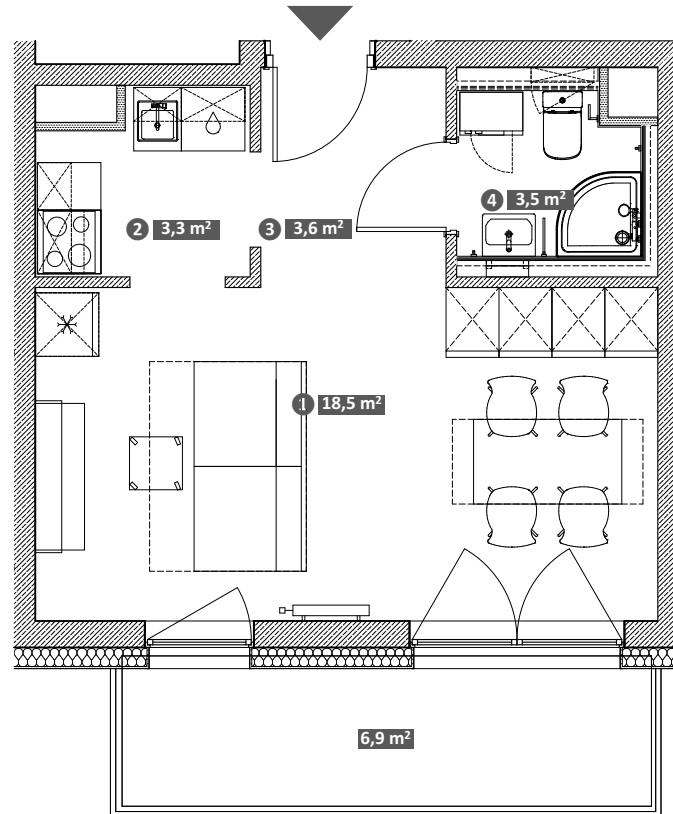

Hawelańska 4/3

Standard
Smart

Pokoje
1

Piętro
1

① Pokój	18,5 m ²
② Kuchnia	3,3 m ²
③ Korytarz	3,6 m ²
④ Łazienka	3,5 m ²

Powierzchnia użytkowa lokalu 28,9 m²

Balkon 6,9 m²

Uwaga!
Metryka lokalu ma charakter poglądowy. Przedstawione umeblowanie jest przykładowe i nie stanowi gwarantowanego wyposażenia mieszkania.