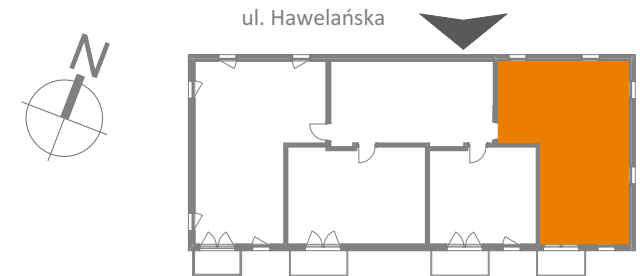

Hawelańska 4/8

Standard
Smart

Pokoje
3

Piętro
2

Uwaga!
Metryka lokalu ma charakter poglądowy. Przedstawione umeblowanie jest przykładowe i nie stanowi gwarantowanego wyposażenia mieszkania.

① Salon z aneksem	24,7 m ²
② Korytarz	6,5 m ²
③ Pokój	9,0 m ²
④ Pokój	11,9 m ²
⑤ Łazienka	5,0 m ²

Powierzchnia użytkowa lokalu 57,1 m²

Balkon 3,5 m²