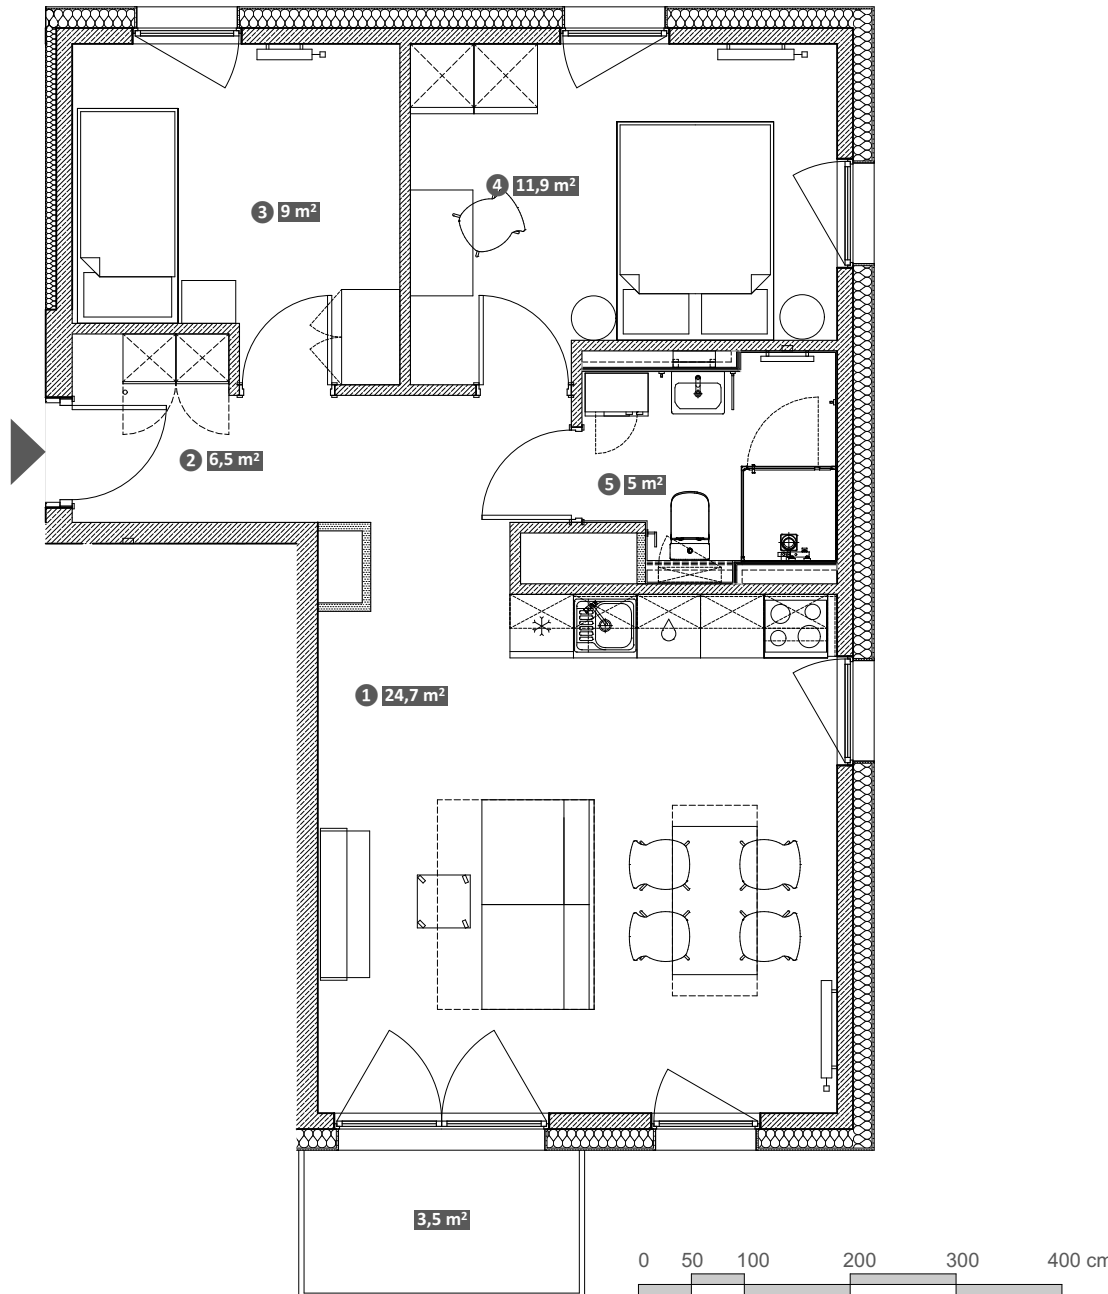

Hawelańska 4/8

Standard
Smart

Pokoje
3

Piętro
2

Uwaga!
Metryka lokalu ma charakter poglądowy. Przedstawione umeblowanie jest przykładowe i nie stanowi gwarantowanego wyposażenia mieszkania.

① Salon z aneksem	24,7 m ²
② Korytarz	6,5 m ²
③ Pokój	9,0 m ²
④ Pokój	11,9 m ²
⑤ Łazienka	5,0 m ²

Powierzchnia użytkowa lokalu 57,1 m²

Balkon 3,5 m²