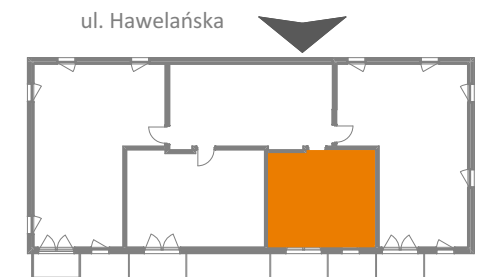

Hawelańska 4/7

Standard
Smart

Pokoje
1

Piętro
2

Uwaga!
Metryka lokalu ma charakter poglądowy. Przedstawione umeblowanie jest przykładowe i nie stanowi gwarantowanego wyposażenia mieszkania.

① Pokój	19,2 m ²
② Kuchnia	3,3 m ²
③ Korytarz	3,7 m ²
④ Łazienka	3,6 m ²

Powierzchnia użytkowa lokalu 29,8 m²

Balkon 4,2 m²