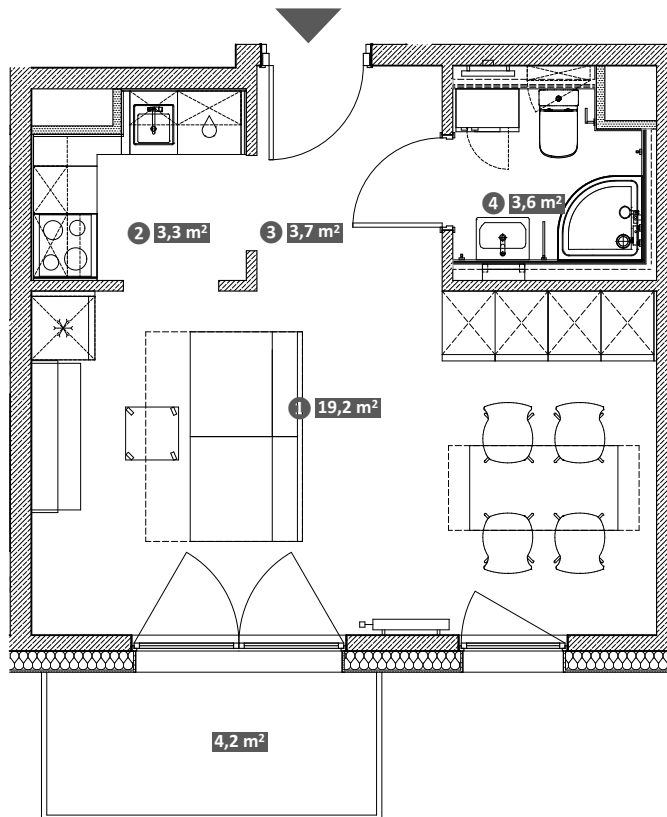

Hawelańska 4/7

Standard
Smart

Pokoje
1

Piętro
2

Uwaga!
Metryka lokalu ma charakter poglądowy. Przedstawione umeblowanie jest przykładowe i nie stanowi gwarantowanego wyposażenia mieszkania.

① Pokój	19,2 m ²
② Kuchnia	3,3 m ²
③ Korytarz	3,7 m ²
④ Łazienka	3,6 m ²

Powierzchnia użytkowa lokalu 29,8 m²

Balkon 4,2 m²