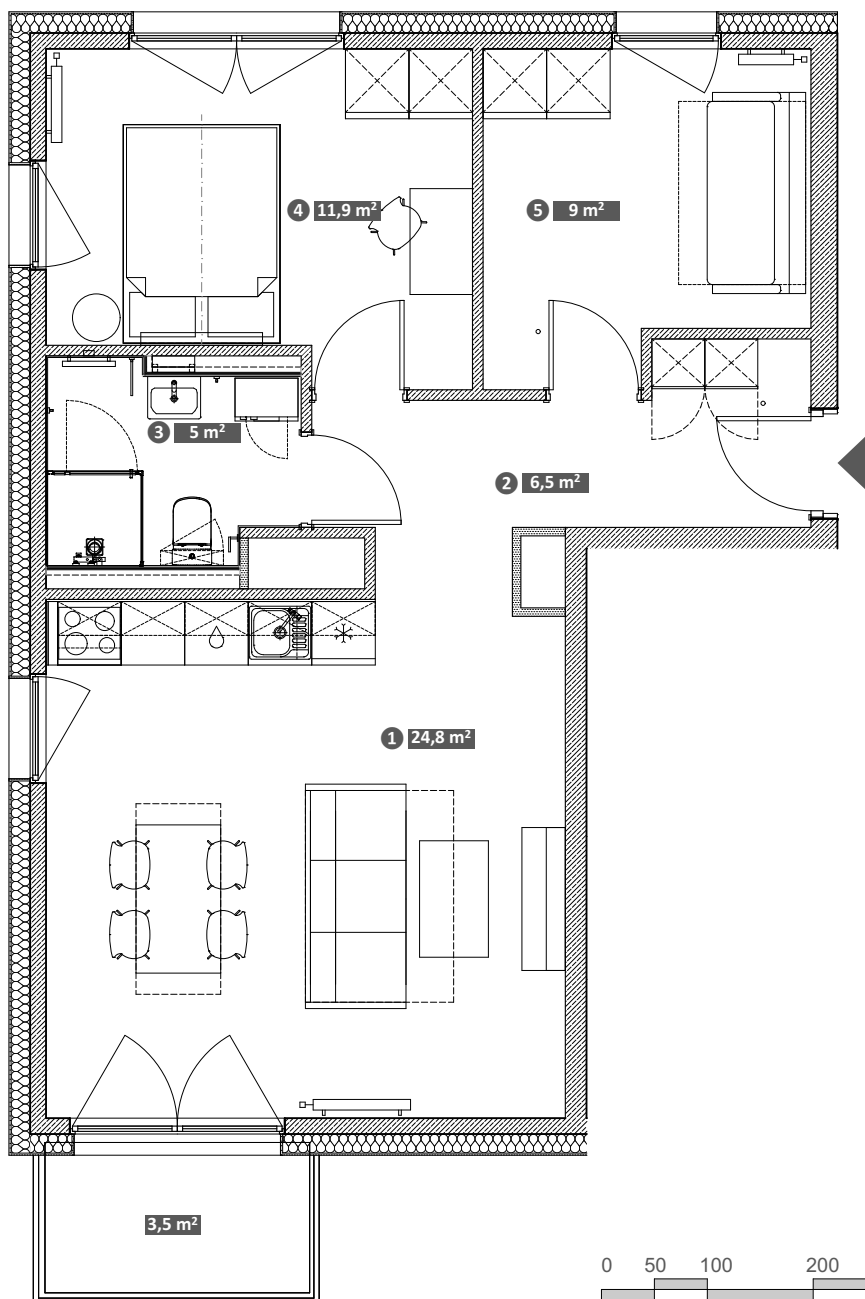

Hawelańska 4/13

Standard
Smart

Pokoje
3

Piętro
4

Uwaga!
Metryka lokalu ma charakter poglądowy. Przedstawione umeblowanie jest przykładowe i nie stanowi gwarantowanego wyposażenia mieszkania.

① Salon z aneksem	24,8 m ²
② Korytarz	6,5 m ²
③ łazienka	5,0 m ²
④ Pokój	11,9 m ²
⑤ Pokój	9,0 m ²

Powierzchnia użytkowa lokalu 57,2 m²

Balkon 3,5 m²