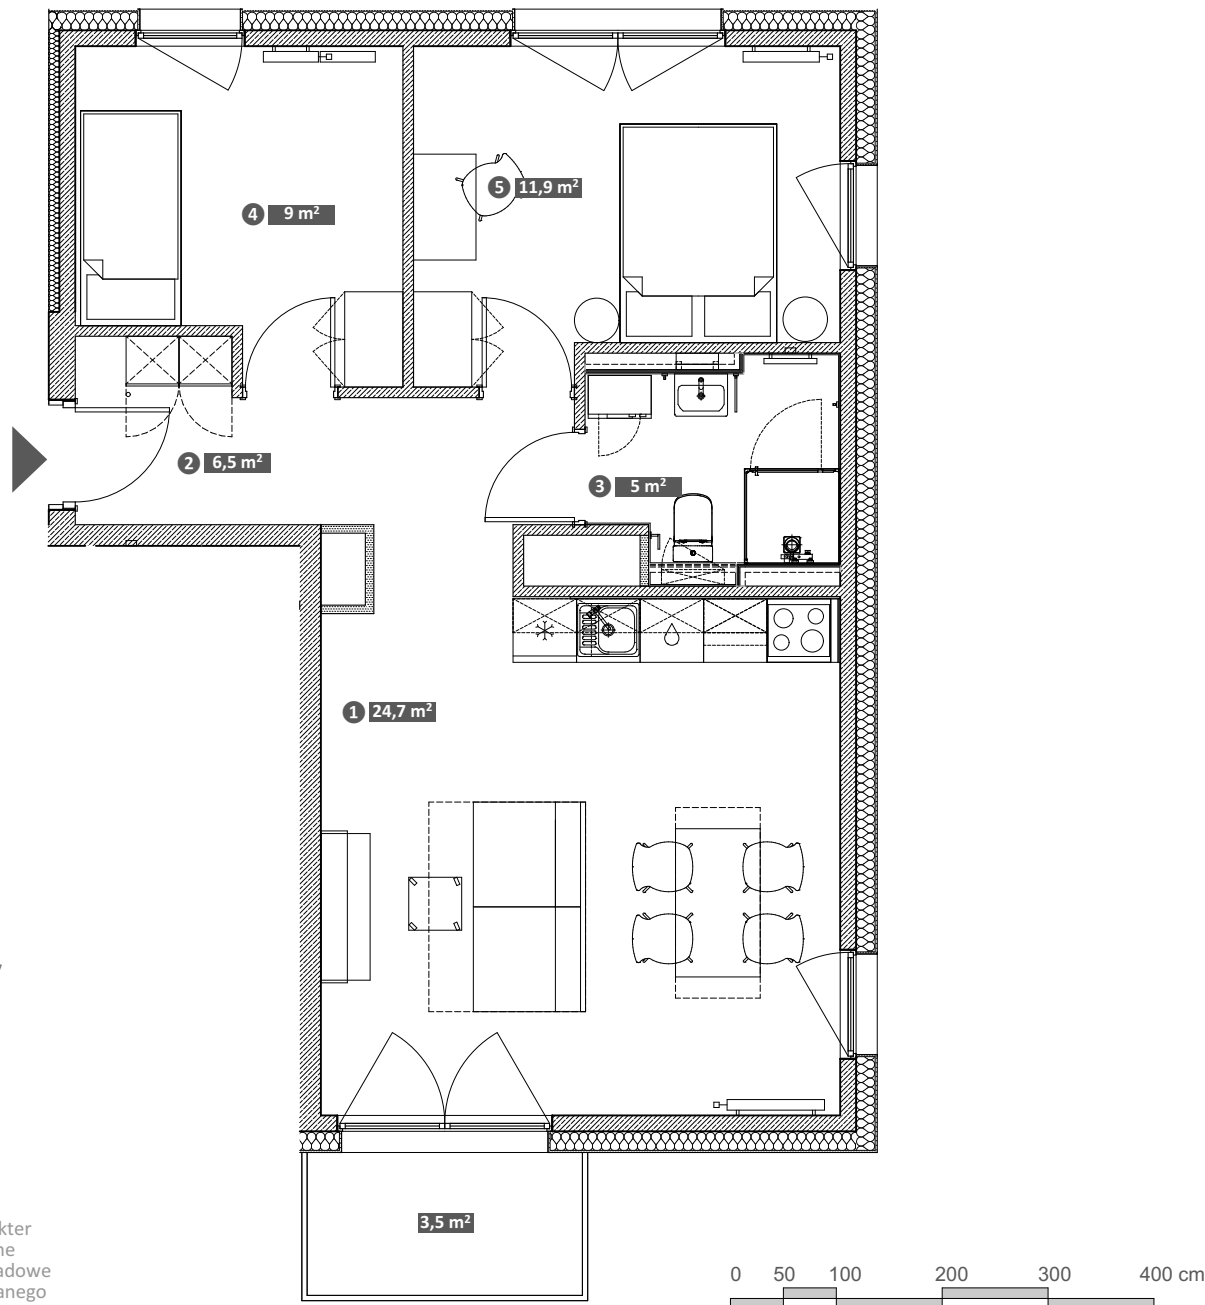

Hawelańska 4/16

Standard
Smart

Pokoje
3

Piętro
4

Uwaga!
Metryka lokalu ma charakter poglądowy. Przedstawione umeblowanie jest przykładowe i nie stanowi gwarantowanego wyposażenia mieszkania.

1	Salon z aneksem	24,7 m ²
2	Korytarz	6,5 m ²
3	Łazienka	5,0 m ²
4	Pokój	9,0 m ²
5	Pokój	11,9 m ²
Powierzchnia użytkowa lokalu		57,1 m²
	Balkon	3,5 m ²