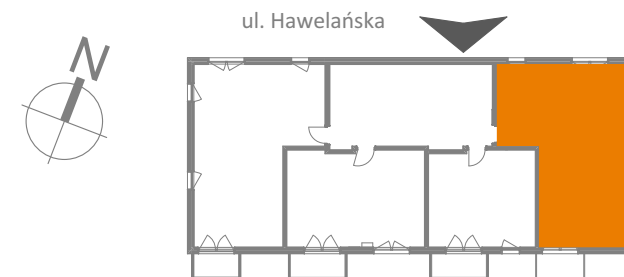

Hawelańska 4/16

Standard
Smart

Pokoje
3

Piętro
4

Uwaga!
Metryka lokalu ma charakter poglądowy. Przedstawione umeblowanie jest przykładowe i nie stanowi gwarantowanego wyposażenia mieszkania.

1	Salon z aneksem	24,7 m ²
2	Korytarz	6,5 m ²
3	Łazienka	5,0 m ²
4	Pokój	9,0 m ²
5	Pokój	11,9 m ²
Powierzchnia użytkowa lokalu		57,1 m²
	Balkon	3,5 m ²