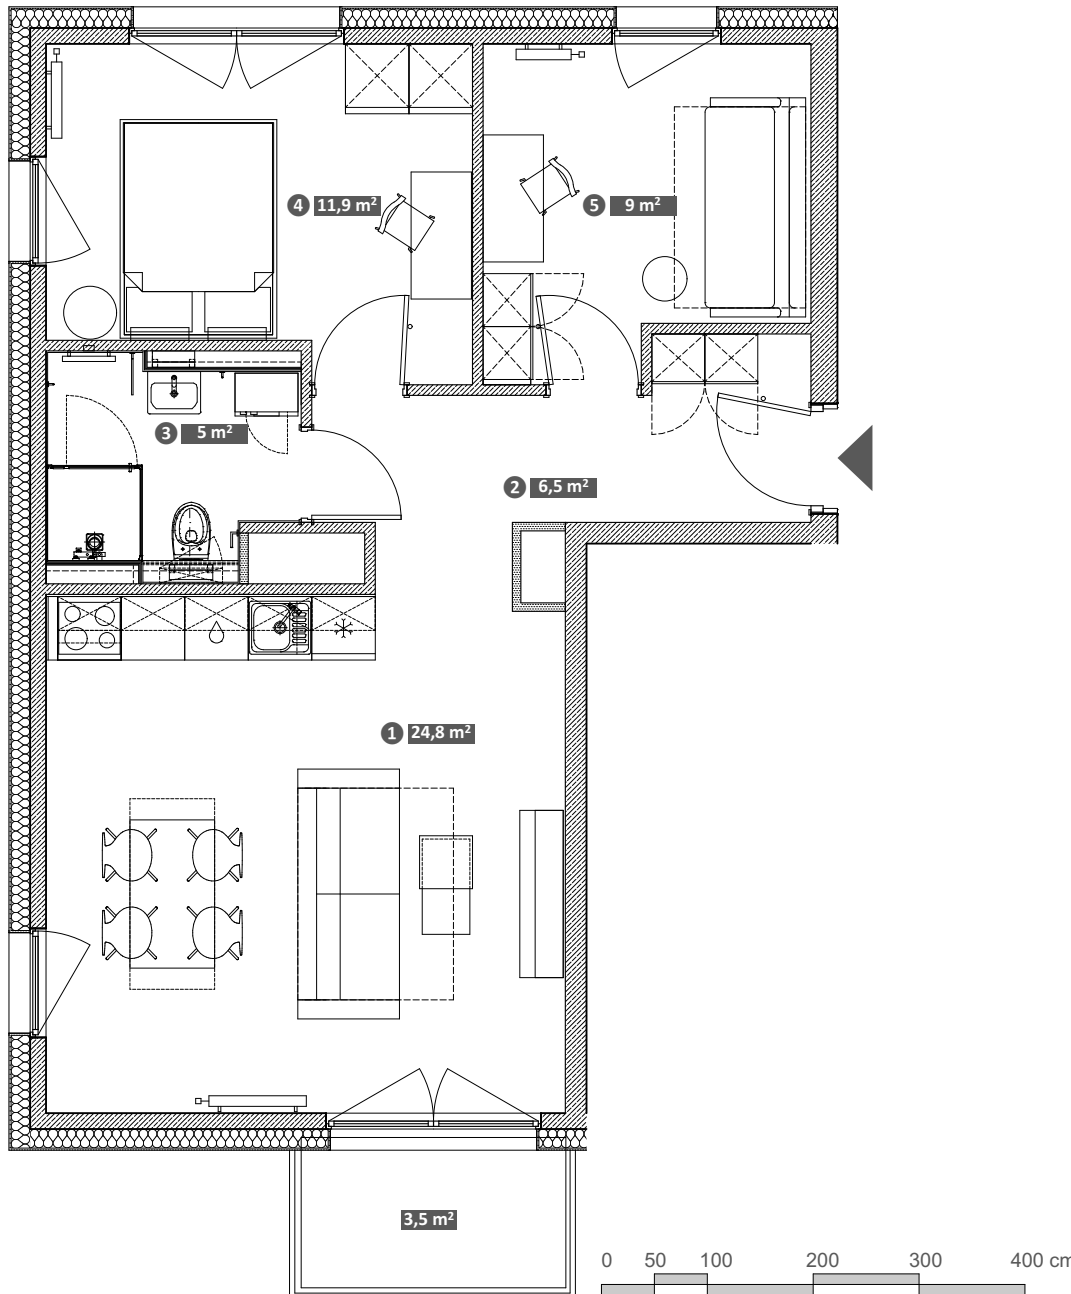

# Hawelańska 4/17

Standard  
Comfort

Pokoje  
3

Piętro  
5

Uwaga!  
Metryka lokalu ma charakter poglądowy. Przedstawione umeblowanie jest przykładowe i nie stanowi gwarantowanego wyposażenia mieszkania.

① Salon z aneksem	24,8 m <sup>2</sup>
② Korytarz	6,5 m <sup>2</sup>
③ łazienka	5,0 m <sup>2</sup>
④ Pokój	11,9 m <sup>2</sup>
⑤ Pokój	9,0 m <sup>2</sup>

**Powierzchnia użytkowa lokalu 57,2 m<sup>2</sup>**

Balkon 3,5 m<sup>2</sup>