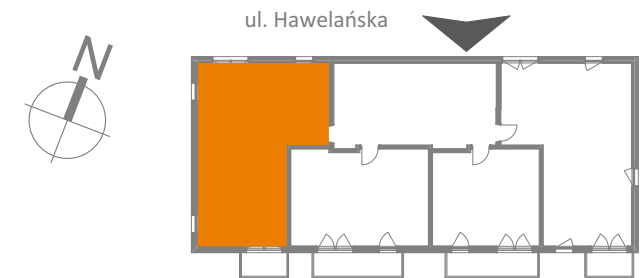

# Hawelańska 4/17

Standard  
Comfort

Pokoje  
3

Piętro  
5

Uwaga!  
Metryka lokalu ma charakter poglądowy. Przedstawione umeblowanie jest przykładowe i nie stanowi gwarantowanego wyposażenia mieszkania.

① Salon z aneksem	24,8 m <sup>2</sup>
② Korytarz	6,5 m <sup>2</sup>
③ łazienka	5,0 m <sup>2</sup>
④ Pokój	11,9 m <sup>2</sup>
⑤ Pokój	9,0 m <sup>2</sup>

**Powierzchnia użytkowa lokalu 57,2 m<sup>2</sup>**

Balkon 3,5 m<sup>2</sup>