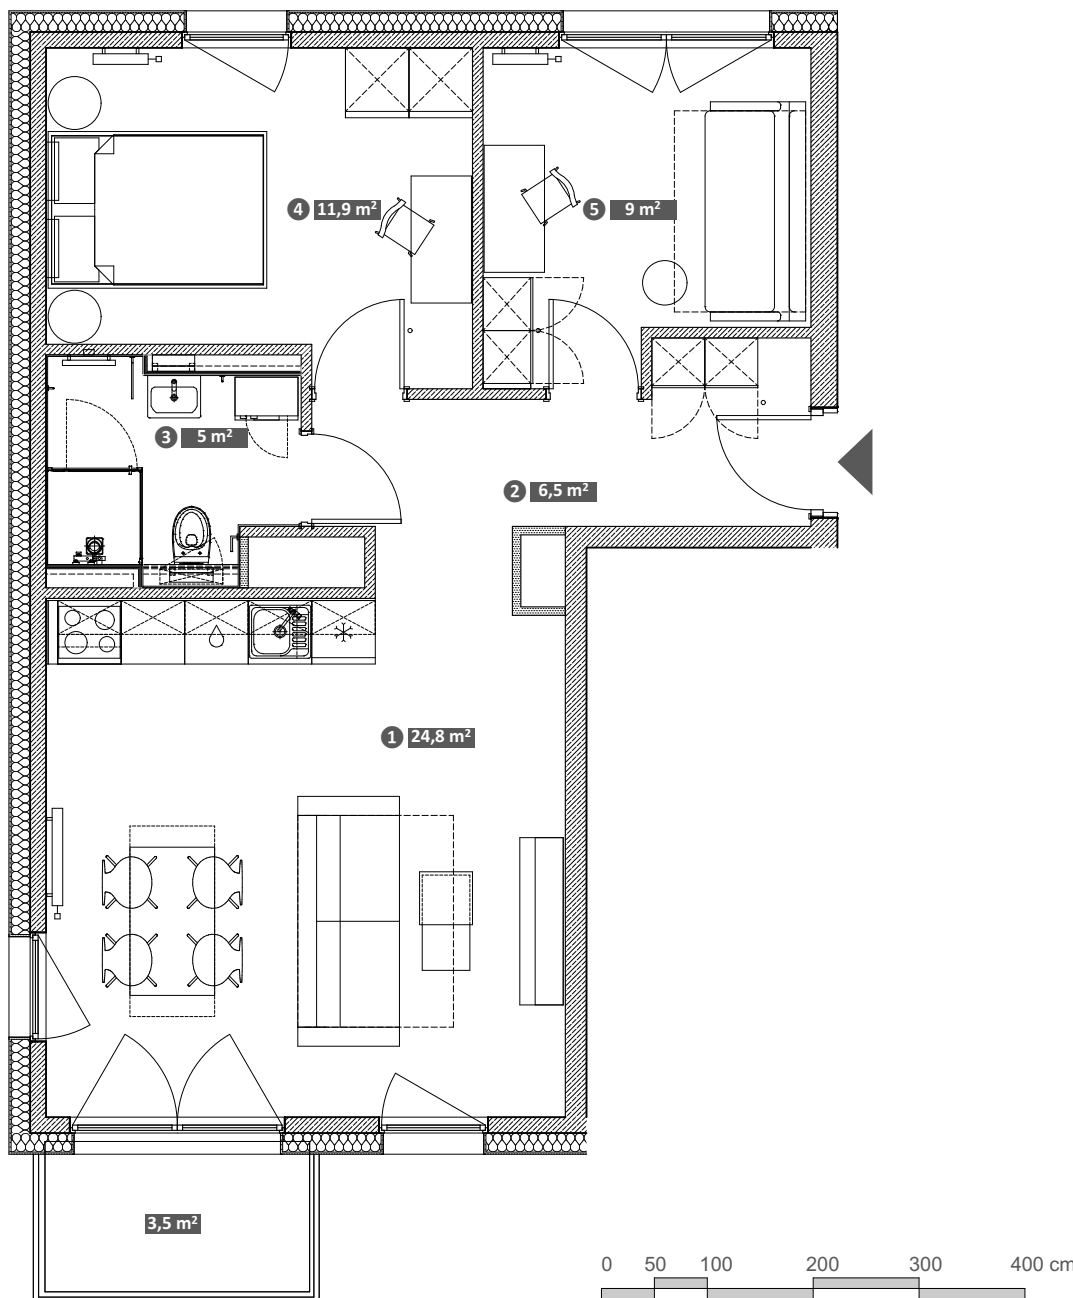

Hawelańska 4/21

Standard
Comfort

Pokoje
3

Piętro
6

① Salon z aneksem	24,8 m ²
② Korytarz	6,5 m ²
③ łazienka	5,0 m ²
④ Pokój	11,9 m ²
⑤ Pokój	9,0 m ²

Powierzchnia użytkowa lokalu 57,2 m²

Balkon 3,5 m²

Uwaga!
Metryka lokalu ma charakter poglądowy. Przedstawione umeblowanie jest przykładowe i nie stanowi gwarantowanego wyposażenia mieszkania.