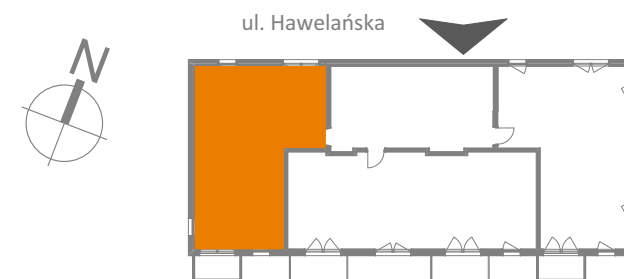

Hawelańska 4/21

Standard
Comfort

Pokoje
3

Piętro
6

① Salon z aneksem	24,8 m ²
② Korytarz	6,5 m ²
③ łazienka	5,0 m ²
④ Pokój	11,9 m ²
⑤ Pokój	9,0 m ²

Powierzchnia użytkowa lokalu 57,2 m²

Balkon 3,5 m²

Uwaga!
Metryka lokalu ma charakter poglądowy. Przedstawione umeblowanie jest przykładowe i nie stanowi gwarantowanego wyposażenia mieszkania.