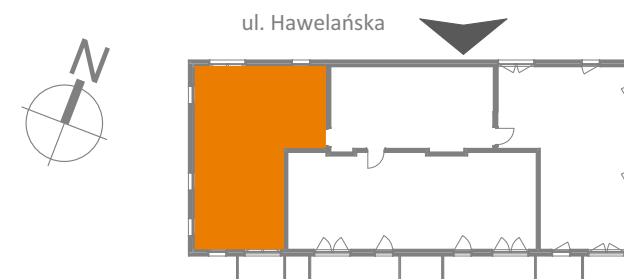

Hawelańska 4/24

Standard
Comfort

Pokoje
3

Piętro
7

Uwaga!
Metryka lokalu ma charakter poglądowy. Przedstawione umeblowanie jest przykładowe i nie stanowi gwarantowanego wyposażenia mieszkania.

① Salon z aneksem	24,8 m ²
② Korytarz	6,5 m ²
③ łazienka	5,0 m ²
④ Pokój	11,9 m ²
⑤ Pokój	9,0 m ²

Powierzchnia użytkowa lokalu 57,2 m²

Balkon 3,5 m²