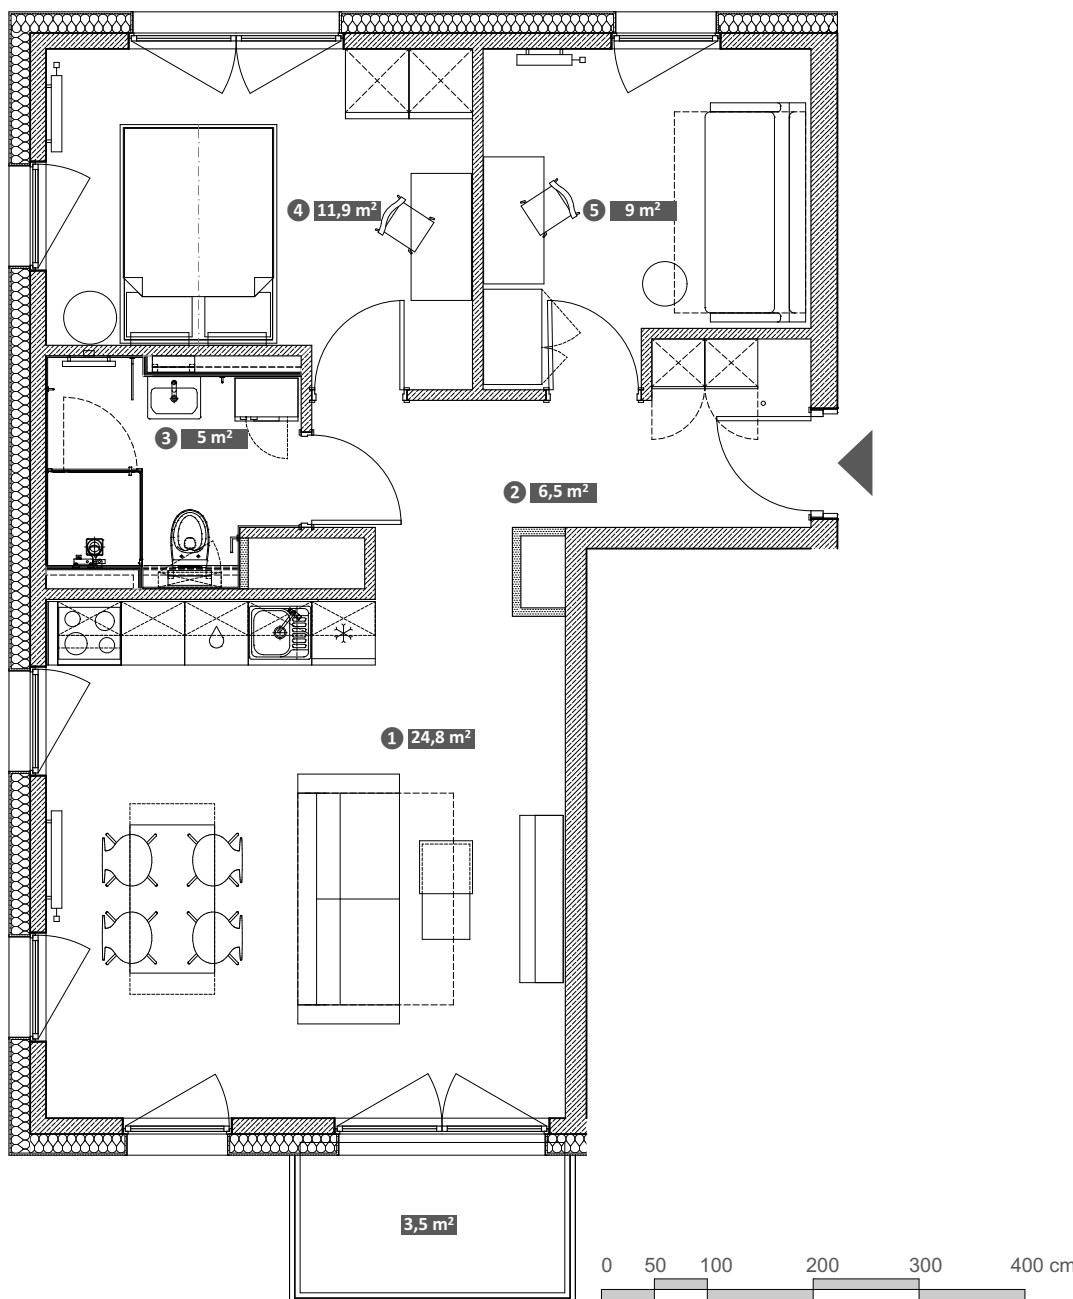

Hawelańska 4/24

Standard
Comfort

Pokoje
3

Piętro
7

Uwaga!
Metryka lokalu ma charakter poglądowy. Przedstawione umeblowanie jest przykładowe i nie stanowi gwarantowanego wyposażenia mieszkania.

① Salon z aneksem	24,8 m ²
② Korytarz	6,5 m ²
③ łazienka	5,0 m ²
④ Pokój	11,9 m ²
⑤ Pokój	9,0 m ²

Powierzchnia użytkowa lokalu 57,2 m²

Balkon 3,5 m²