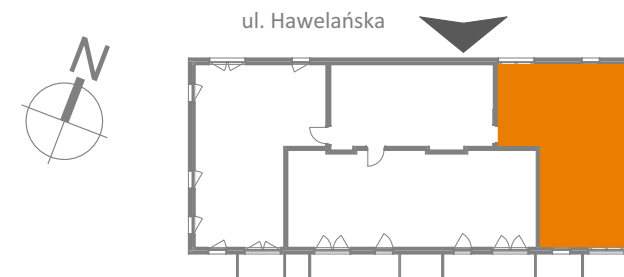

Uwaga!
 Metryka lokalu ma charakter poglądowy. Przedstawione umeblowanie jest przykładowe i nie stanowi gwarantowanego wyposażenia mieszkania.

Hawelańska 4/26

Standard
 Comfort

Pokoje
 3

Piętro
 7

① Salon z aneksem	24,8 m ²
② Korytarz	6,5 m ²
③ łazienka	5,0 m ²
④ Pokój	9,0 m ²
⑤ Pokój	11,9 m ²

Powierzchnia użytkowa lokalu 57,2 m²

Balkon 3,5 m²