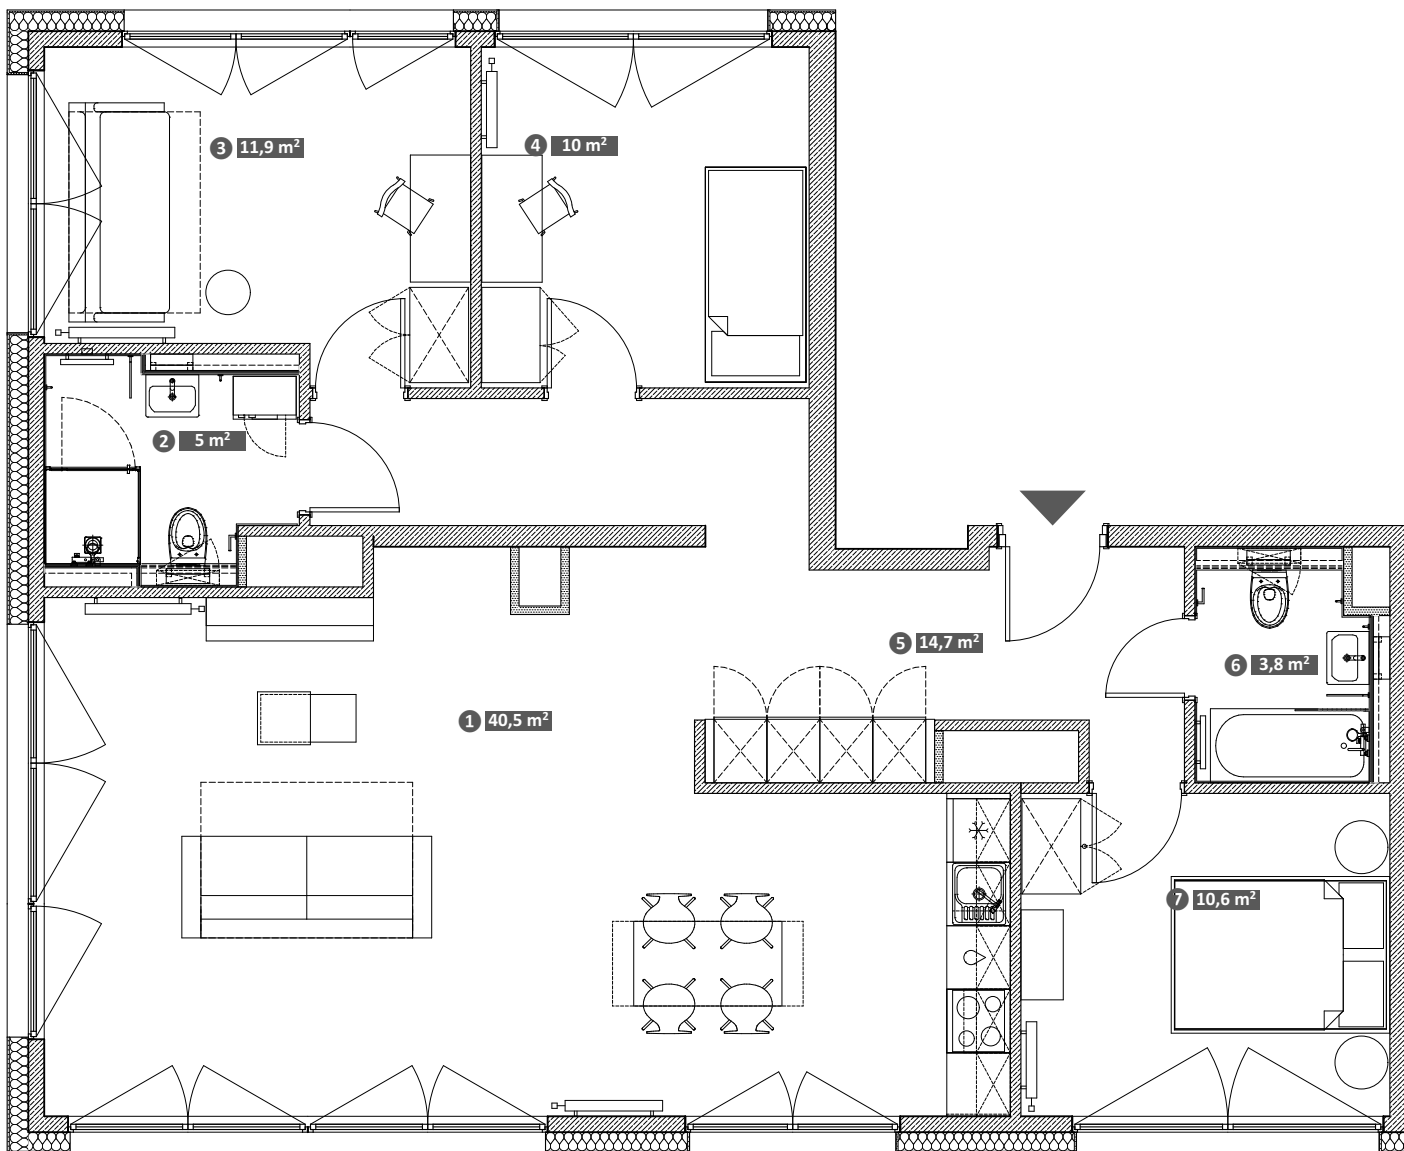

Hawelańska 4/27

Standard
Comfort

Pokoje
4

Piętro
8

Uwaga!
 Metryka lokalu ma charakter poglądowy. Przedstawione umeblowanie jest przykładowe i nie stanowi gwarantowanego wyposażenia mieszkania.

ul. Hawelańska

①	Salon z aneksem	40,5 m ²
②	Łazienka	5,0 m ²
③	Pokój	11,9 m ²
④	Pokój	10,0 m ²
⑤	Korytarz	14,7 m ²
⑥	Łazienka	3,8 m ²
⑦	Pokój	10,6 m ²

Powierzchnia użytkowa lokalu 96,5 m²